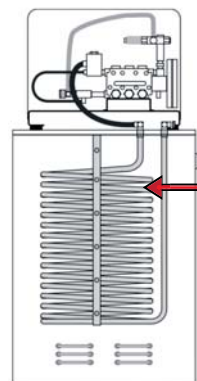

MULTI PSI

Multi Pression L.C. inc.

Modèle / Model MPC3015-HE4-63

#20211

Serpentin en
acier inoxydable 316
Stainless steel coil 316

Panneau électrique
Electric panel