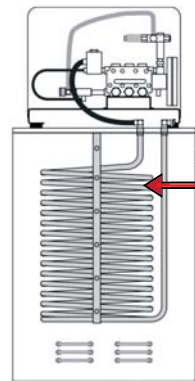

## Modèle / Model MPC4020-HE4-63

#17795

Serpentin en  
acier inoxydable 316  
Stainless steel coil 316

Panneau électrique  
Electric panel

Les photos peuvent différer du produit offert. Photos may differ from the product offered.

Lumière de bas niveau  
Low level light

Tube de drainage  
Drain tube

Compteur d'heure intégré  
Hour meter

Pattes de 12,7cm  
5" Heater stand legs