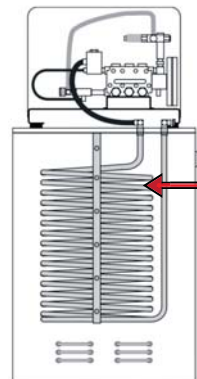

## Modèle / Model MPC4020-HE7-63

#18139

Serpentin en  
acier inoxydable 316  
Stainless steel coil 316

Panneau électrique  
Electric panel

Les photos peuvent différer du produit offert. Photos may differ from the product offered.

Lumière de bas niveau  
Low level light

Tube de drainage  
Drain tube

Compteur d'heure intégré  
Hour meter

Pattes de 12,7cm  
5" Heater stand legs