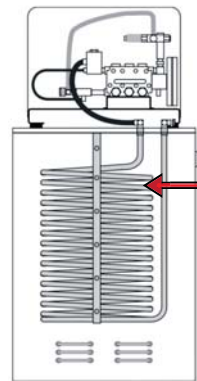

MULTI PSI

Multi Pression L.C. inc.

Modèle / Model MPC4030-HE7-63

#29464

Serpentin en
acier inoxydable 316
Stainless steel coil 316

Panneau électrique
Electric panel