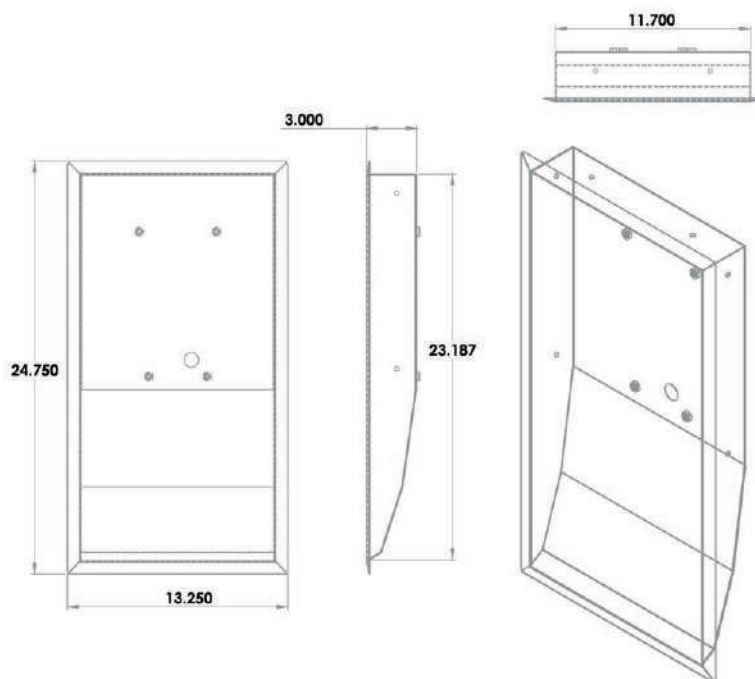

### KIT MURAL D'ENCASTREMENT EN ACIER INOXYDABLE CONFORME ADA

NO DE MODÈLE: C-000011031

Le kit d'encastrement Comac est une construction monobloc en acier inoxydable et est très facile à installer. Si un séchoir n'est pas conforme à la norme ADA, ce kit d'encastrement sera obligatoire pour répondre aux exigences nécessaires. Il est également parfait pour garder votre mur propre et pour les couloirs et les salles de bains étroites.