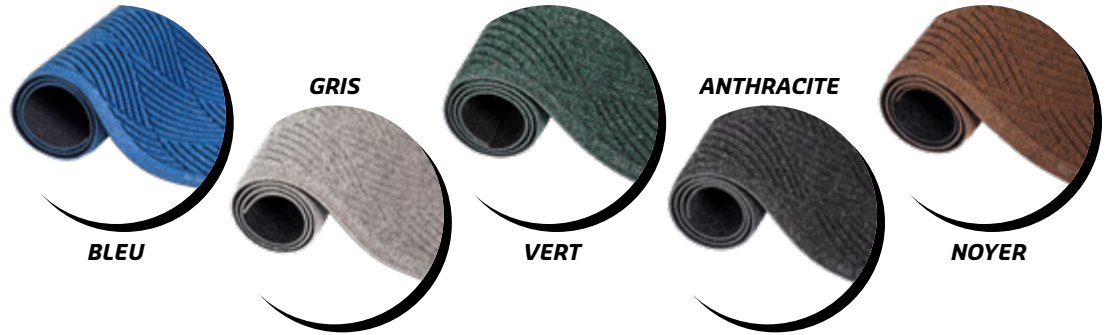

7  
GRATTE LA SALETÉ

6  
ABSORBE L'EAU

9  
RÉSISTE À L'ÉCRASEMENT

COULEURS

INFORMATION TECHNIQUE

- FIBRE: Polypropylène
- POIDS SURFACE: N/D
- ENDOS: Caoutchouc
- ÉPAISSEUR: 3/8"
- TYPE: Aiguilletée
- BORDURES: Tissu

FINITION

Vu rapproché du tapis

GARANTIE

Limitée de 1 an

GRANDEURS DE TAPIS & ROULEAUX

TAPIS

2' X 2'11"  
2'11" x 3'10"  
2'11" x 4'11"  
2'11" x 9'11"

3'9" x 5'10"  
3'9" x 7'10"  
3'9" x 9'10"  
6' x 7'6"  
6' x 11'7"

ROULEAUX

N/D

COUPES SUR MESURE: Non-disponible

*Le patron en losange confère à cette carpeete des performances et un look distingué afin de redonner à votre entrée ses lettres de noblesse !*

- Choisissez parmi une variété de grandeurs et de 5 couleurs riches afin d'apporter la touche finale à votre décor
- Carpeete qui gardera son apparence plusieurs années durant
- Endos de caoutchouc moulé pour plus de durabilité

SUPER-SOAKER DIAMOND

ESSUIE-PIEDS / GRATTE-PIEDS CAOUTCHOUC MOULÉ

TRAFIC MODÉRÉ JUSQU'À 500 PERSONNES/JOUR