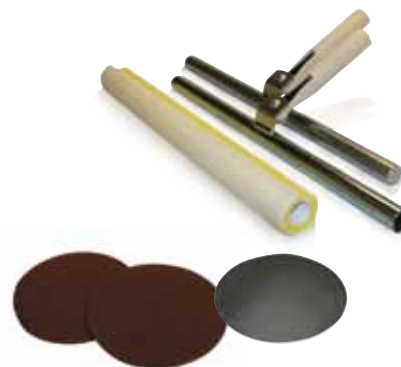

Mode d'emploi

Les **outils et accessoires pour entretien du bois** de Diversey sont commodes pour faciliter l'application des produits et augmenter la productivité. Le système Diversey d'entretien du bois est une offre complète de produits, d'outils et d'accessoires conçus pour protéger les planchers en bois, augmenter leur traction et leur cycle de vie, et mettre en valeur beauté naturelle.

Conditionnements disponibles

Code produit	Description/Emballage
99037	1 barre en T légère de 18"
99038	1 barre en T légère de 18"
99039	1 barre en T lourde de 18"
99040	1 barre en T lourde de 24"
99041	1 tampon applicateur de 18"
99042	1 tampon applicateur de 24"
14686	10 tampons de conditionnement de 20"
99061	10 toiles abrasives de 20" en grain 120
99062	10 tampons coloris bordeaux de 20"