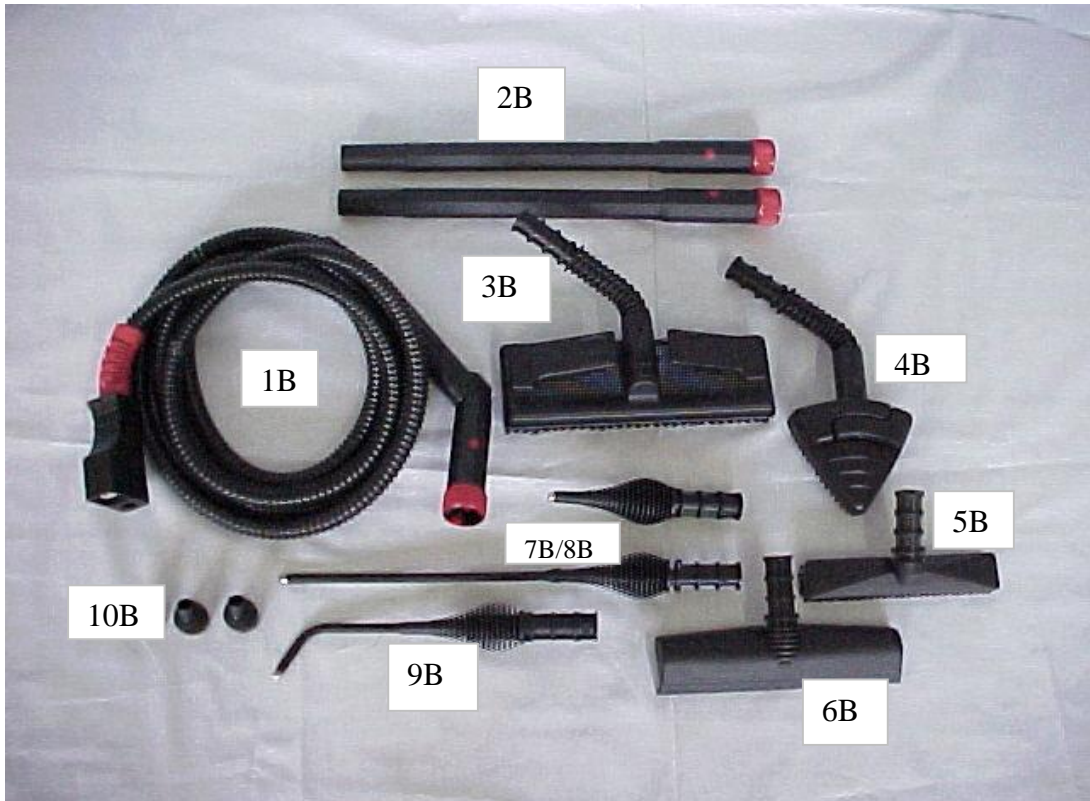

## Vapore 3000 Aspira *ECOLO*

Cuve / Boiler	<b>Acier Inox. / Stainless Steel</b>
Vapeur Continue / Continuous Vapour	<b>Oui / Yes</b>
Réservoir eau / Water Reservoir	<b>5 L</b>
Pression / Pressure	<b>6.5 bar</b>
Température (Sortie) / Temperature (Exit)	<b>160°C</b>
Tension chaudière / Power Supply	<b>110V~</b>
Puissance résistance / Boiler Output	<b>1700W (900W + 800W)</b>
Régulateur de vapeur / Pressure Regulator	<b>oui / yes</b>
Structure extérieure / Outside Body	<b>Acier Inox / Stainless Steel</b>
Pompe d'injection / Injection Pump	<b>Non / No</b>
Dimensions et poids / Size and Weight	<b>60x55x33   24kg</b>
Moteur d'aspiration / Vacuum Motor	<b>1000W</b>
Réservoir eau sale / Waste Water Tank	<b>10 L</b>

← 13\*

← 19\*

← 20

**INCLUDED Vacuum / Vapour Accessories:**  
**Accessoires Vapeur/Aspiration INCLUS:**

<b>POS.</b>	<b>DESCRIPTION</b>		<b>CODE</b>
1	NYLON BRISTLE ATTACHMENT	RECHANGE NYLON	C2031
2	SQUEEGEE ATTACHMENT	RECHANGE RACLETTE	C2033
3	SMALL SUCTION TOOL	PETITE BROSSE ASPIRATION	C2029
4	BRASS BRUSH	PETITE BROSSE EN LAITON	C1812
5	NYLON BRUSH	PETITE BROSSE EN NYLON	C2041
6	SCRAPER	GRATTOIR	C3577
7	120' NOZZLE WITH SUCTION	BUSE AVEC ASPIRATION	C2037
8	SQUEEGEE	RACLETTE	C2035
9	SMALL VACUUM ATTACHMENT	ACCESSOIRE ASPIRATION	C2039
10	EXTENSION TUBE	TUBE EXTENSION	C408
14	NYLON INSERT	RECHANGE NYLON	C247
15	CARPET INSERT	RECHANGE TAPIS	C1807
16	INSERT FOR LIQUID	RECHANGE POUR LIQUIDES	C1805
17	LARGE FLOOR BRUSH	GRANDE BROSSE POUR PLANCHER	C1804
18	VACUUM / VAPOUR HOSE	BOYAU VAPEUR / ASPIRATION	C2591
20	ACCESSORY BAG	SACE POUR ACCESSOIRES	