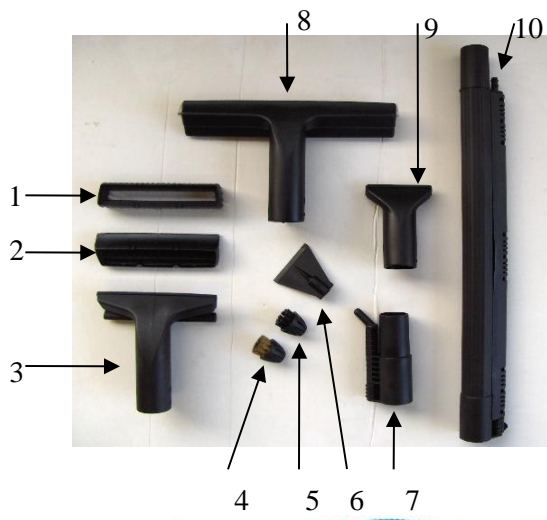

## Vapore 3000 Aspira *ECOLO*

Cuve / Boiler	<b>Acier Inox. / Stainless Steel</b>
Vapeur Continue / Continuous Vapour	<b>Oui / Yes</b>
Réservoir eau / Water Reservoir	<b>5 L</b>
Pression / Pressure	<b>6.5 bar</b>
Température (Sortie) / Temperature (Exit)	<b>160°C</b>
Tension chaudière / Power Supply	<b>110V~</b>
Puissance résistance / Boiler Output	<b>1700W (900W + 800W)</b>
Régulateur de vapeur / Pressure Regulator	<b>oui / yes</b>
Structure extérieure / Outside Body	<b>Acier Inox / Stainless Steel</b>
Pompe d'injection / Injection Pump	<b>Non / No</b>
Dimensions et poids / Size and Weight	<b>60x55x33   24kg</b>
Moteur d'aspiration / Vacuum Motor	<b>1000W</b>
Réservoir eau sale / Waste Water Tank	<b>10 L</b>

← 13\*

← 19\*

← 20

**INCLUDED Vacuum / Vapour Accessories:**  
**Accessoires Vapeur/Aspiration INCLUS:**

<b>POS.</b>	<b>DESCRIPTION</b>		<b>CODE</b>
1	NYLON BRISTLE ATTACHMENT	RECHANGE NYLON	C2031
2	SQUEEGEE ATTACHMENT	RECHANGE RACLETTE	C2033
3	SMALL SUCTION TOOL	PETITE BROSSE ASPIRATION	C2029
4	BRASS BRUSH	PETITE BROSSE EN LAITON	C1812
5	NYLON BRUSH	PETITE BROSSE EN NYLON	C2041
6	SCRAPER	GRATTOIR	C3577
7	120' NOZZLE WITH SUCTION	BUSE AVEC ASPIRATION	C2037
8	SQUEEGEE	RACLETTE	C2035
9	SMALL VACUUM ATTACHMENT	ACCESSOIRE ASPIRATION	C2039
10	EXTENSION TUBE	TUBE EXTENSION	C408
14	NYLON INSERT	RECHANGE NYLON	C247
15	CARPET INSERT	RECHANGE TAPIS	C1807
16	INSERT FOR LIQUID	RECHANGE POUR LIQUIDES	C1805
17	LARGE FLOOR BRUSH	GRANDE BROSSE POUR PLANCHER	C1804
18	VACUUM / VAPOUR HOSE	BOYAU VAPEUR / ASPIRATION	C2591
20	ACCESSORY BAG	SACE POUR ACCESSOIRES	