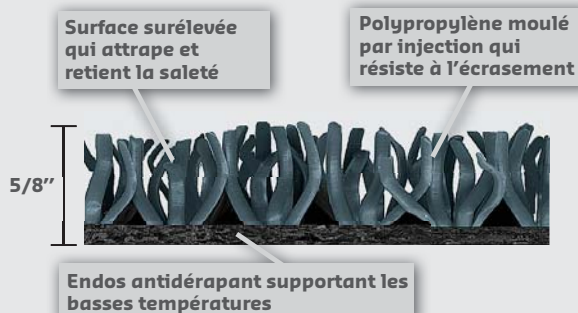

GARANTIE
CONFIANCE TOTALE

Avec son design unique, Astro-Turf® est notre carpeete la plus agressive pour des années de service intense et de grattage vigoureux!

COULEURS

BRUN

GRIS FONCÉ

NOIR

- Attrape et retient jusqu'à 3 lbs. de saleté par pi²!
- Procure quatre fois la performance des gratte-pieds traditionnels, réduisant ainsi vos routines d'entretien
- Motifs surélevés qui dissimulent la saleté au fond de la carpeete tout en l'empêchant d'être traînée à l'intérieur de l'édifice

GRATTAGE
10/10

ESSUYAGE
0/10

RÉSISTANCE À L'ÉCRASEMENT
9/10

PROFIL

GARANTIE

CONFIANCE TOTALE

FINITION

Bordures biseautées collées et cousues offertes pour service intense

DISPONIBILITÉ

CARPETTES

3' X 5'
4' X 6**
6' X 8**

ROULEAUX

3' X 25' **
3' X 50' **

*Les produits de plus de 3' de large ont un joint au centre.
**Les rouleaux ne comprennent pas de bordures.
Bordures recommandées pour limiter les risques de chutes.