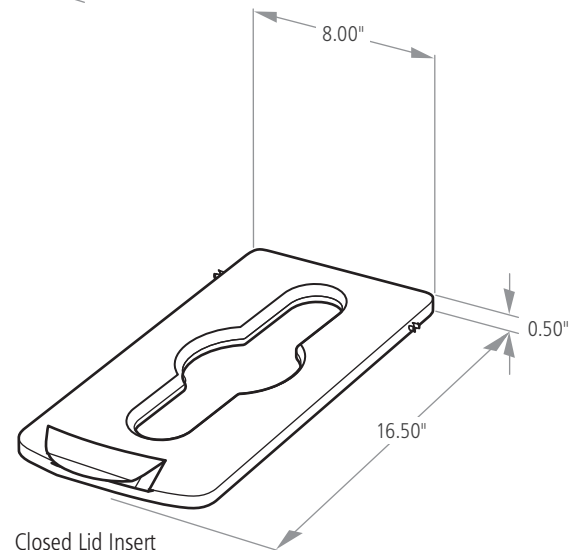

SLIM JIM® RECYCLING STATION LID INSERTS

SKU #	DESCRIPTION	COLOR	LENGTH	WIDTH	HEIGHT	PACK SIZE
			IN	IN	IN	
2007192	CLOSED LID INSERT	RED	16.50	8.00	0.50	1
2007193	BOTTLES/CANS LID INSERT	RED	16.50	8.00	0.50	1
2007194	PAPER SLOT LID INSERT	RED	16.50	8.00	0.50	1
2007195	MIXED RECYCLING LID INSERT	RED	16.50	8.00	0.50	1
2007200	CLOSED LID INSERT	YELLOW	16.50	8.00	0.50	1
2007881	BOTTLES/CANS LID INSERT	YELLOW	16.50	8.00	0.50	1
2007882	PAPER SLOT LID INSERT	YELLOW	16.50	8.00	0.50	1
2007883	MIXED RECYCLING LID INSERT	YELLOW	16.50	8.00	0.50	1
2007884	CLOSED LID INSERT	GREEN	16.50	8.00	0.50	1
2007885	BOTTLES/CANS LID INSERT	GREEN	16.50	8.00	0.50	1
2007886	PAPER SLOT LID INSERT	GREEN	16.50	8.00	0.50	1
2007887	MIXED RECYCLING LID INSERT	GREEN	16.50	8.00	0.50	1
2007888	CLOSED LID INSERT	BLUE	16.50	8.00	0.50	1
2007889	BOTTLES/CANS LID INSERT	BLUE	16.50	8.00	0.50	1
2007890	PAPER SLOT LID INSERT	BLUE	16.50	8.00	0.50	1
2007891	MIXED RECYCLING LID INSERT	BLUE	16.50	8.00	0.50	1
2007892	CLOSED LID INSERT	BLACK	16.50	8.00	0.50	1
2007893	BOTTLES/CANS LID INSERT	BLACK	16.50	8.00	0.50	1
2007894	PAPER SLOT LID INSERT	BLACK	16.50	8.00	0.50	1
2007895	MIXED RECYCLING LID INSERT	BLACK	16.50	8.00	0.50	1
2007896	CLOSED LID INSERT	DARK GREY	16.50	8.00	0.50	1
2007897	BOTTLES/CANS LID INSERT	DARK GREY	16.50	8.00	0.50	1
2007898	PAPER SLOT LID INSERT	DARK GREY	16.50	8.00	0.50	1
2007899	MIXED RECYCLING LID INSERT	DARK GREY	16.50	8.00	0.50	1
2007900	CLOSED LID INSERT	BROWN	16.50	8.00	0.50	1
2007902	BOTTLES/CANS LID INSERT	BROWN	16.50	8.00	0.50	1
2007903	PAPER SLOT LID INSERT	BROWN	16.50	8.00	0.50	1
2007904	MIXED RECYCLING LID INSERT	BROWN	16.50	8.00	0.50	1