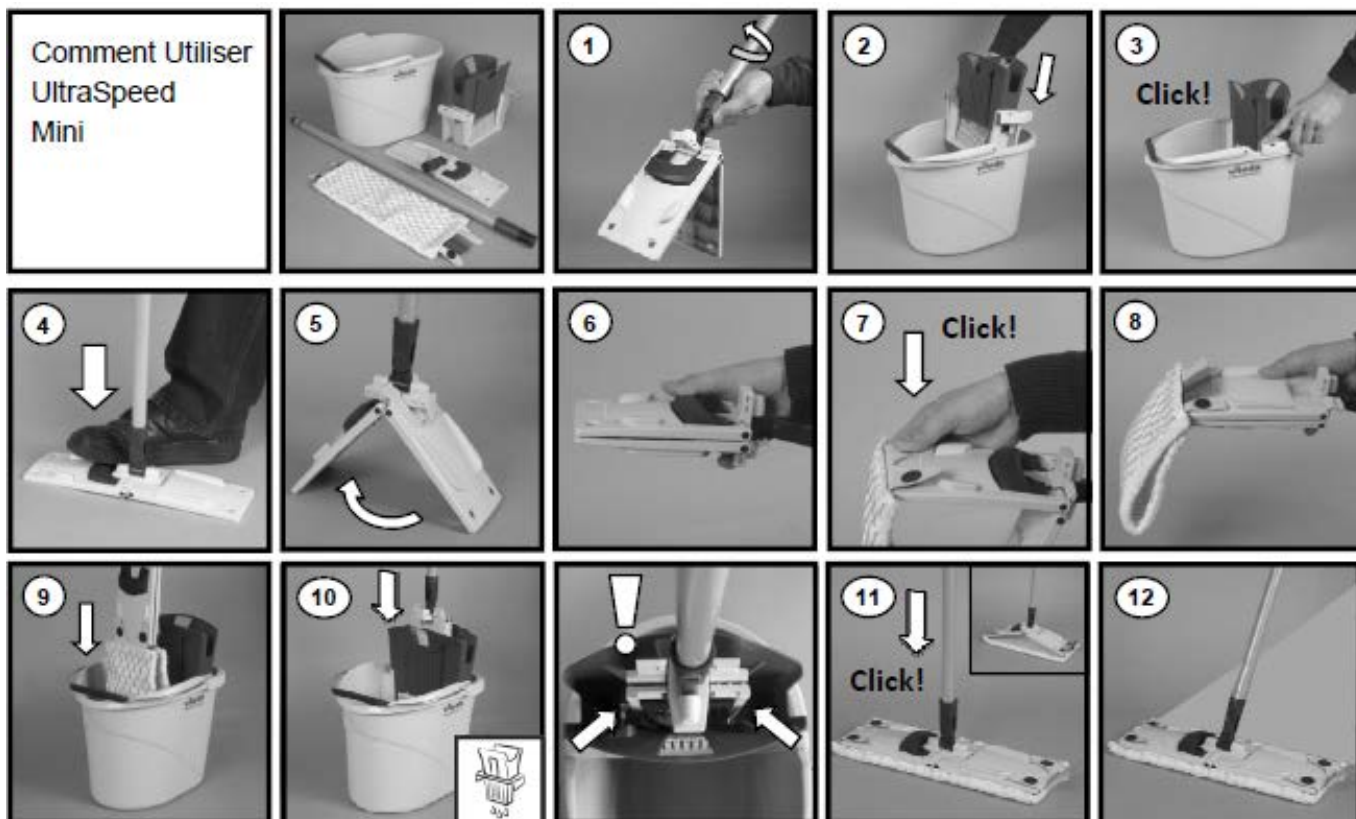

UltraSpeed Mini

Petit en taille. Grand en performance.

Art n°	Désignation	Couleur	Pièce/carton	Cartons/Palette
129672	Starter Kit US Mini	Bleu	1	30
129673	Starter Kit US Mini	Rouge	1	30
129658	Seau + Essoreur US Mini	Bleu	2	30
129659	Seau + Essoreur US Mini	Rouge	2	30
129619	Support frange US Mini		10	80
129620	Frange US Mini Micro		10	80
129621	Frange US Mini Safe Mop		10	80
129618	Manche télescopique US Mini		10	88

Helping you make a difference.