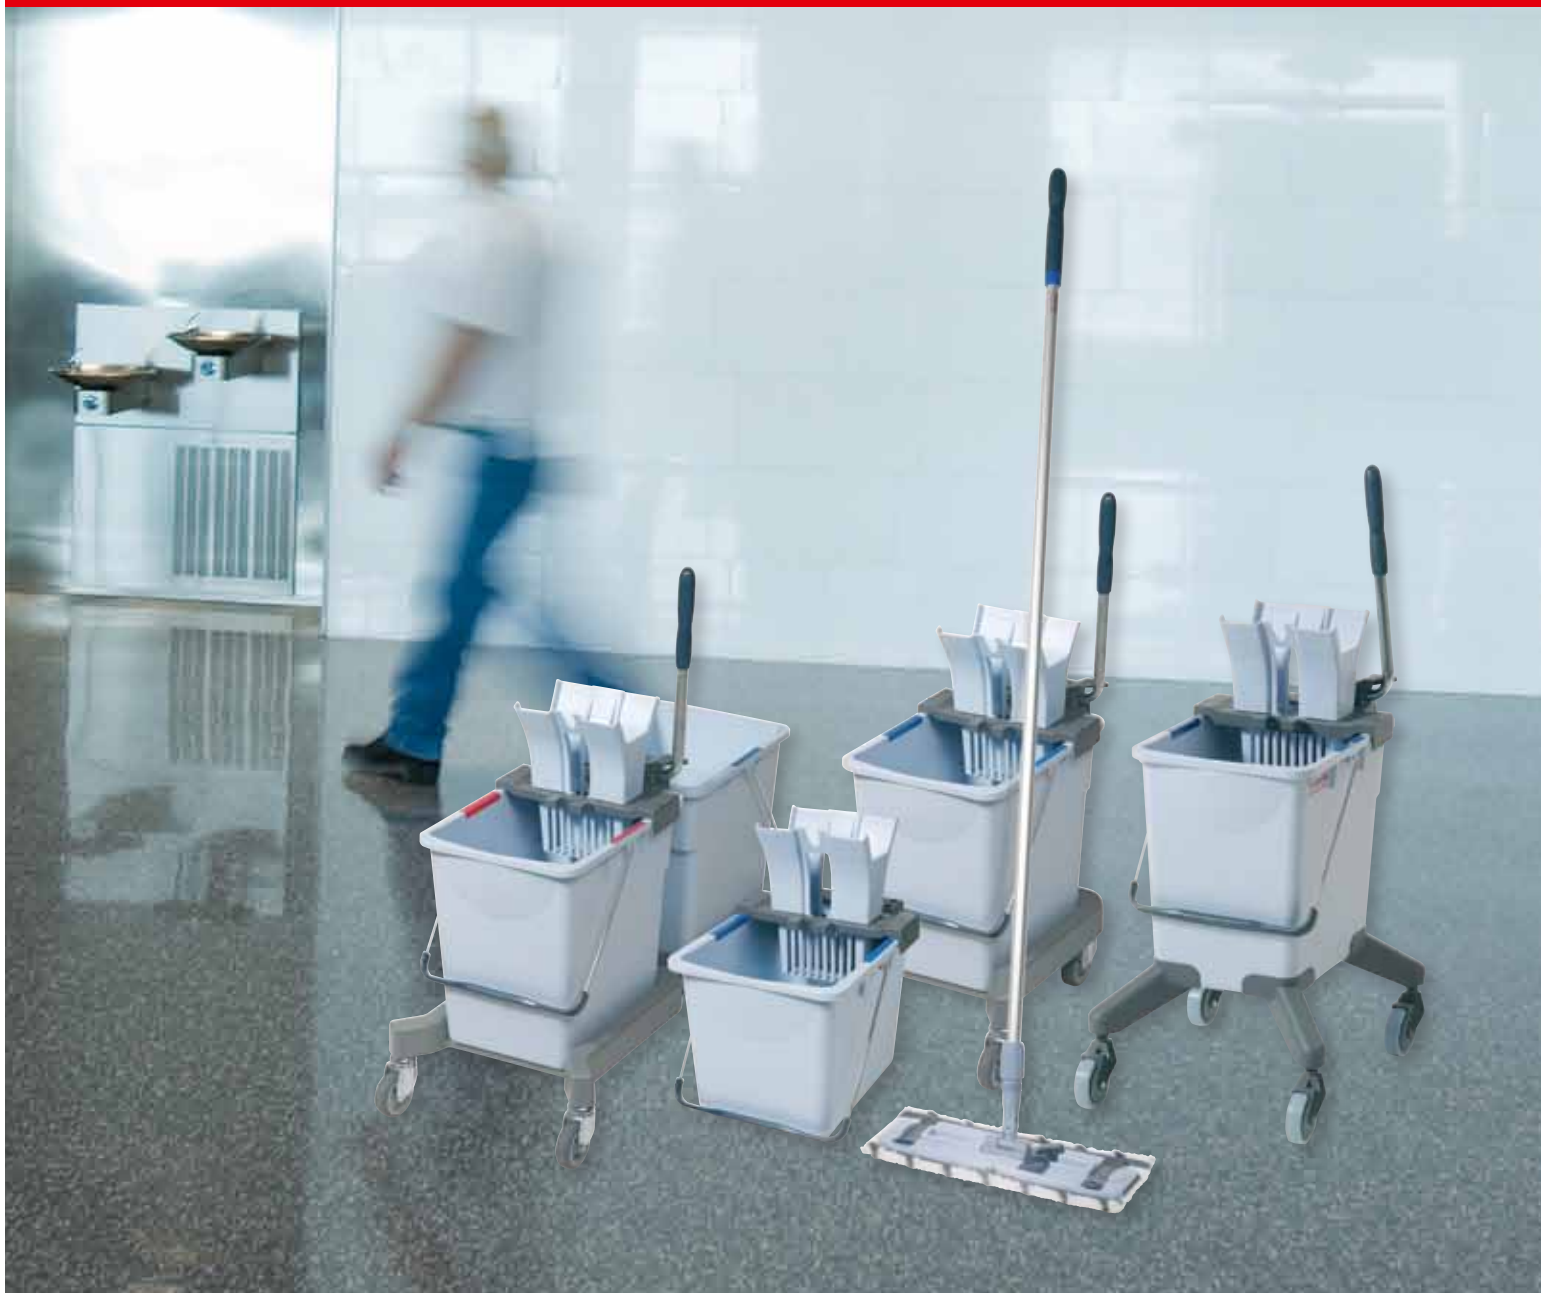

UltraSpeed

Un super rendement en toute facilité

Remplissez votre sceau avec un regain d'énergie

D'une utilisation simple et souple, le système de nettoyage UltraSpeed est conçu pour nettoyer les endroits conventionnels et d'accès difficile. De plus, il nettoie en puissance et réduit le temps de nettoyage.

Et le tout à un prix abordable. Résultat : un système de nettoyage des sols complet aux normes inédites en matière d'emploi, de polyvalence, d'efficacité et d'ergonomie. Ses avantages se résument en quelques mots : Un super rendement en toute facilité.

La solution, UltraSpeed!

UltraSpeed repose sur un système de presse novateur qui

simplifie l'essorage des vadrouilles plates. Il en existe toute une gamme, de l'ensemble de 12 pintes pour les petites surfaces jusqu'au système de chariots Origo pour les grands locaux.

Hygiénique :

- Concept moderne et professionnel, aucune formation nécessaire.
- Vadrouilles en microfibre lavables à la machine plus de 100 fois

Rendement élevé :

- 50 % plus rapide que le système conventionnel mouillé
- séchage 35 % plus rapide des sols; les sols sèchent deux fois plus rapidement
- élimination 35 % plus rapide des salissures et des tâches rebelles
- Codage couleur unique et modifiable
- Vadrouille spéciale pour les planchers de sécurité