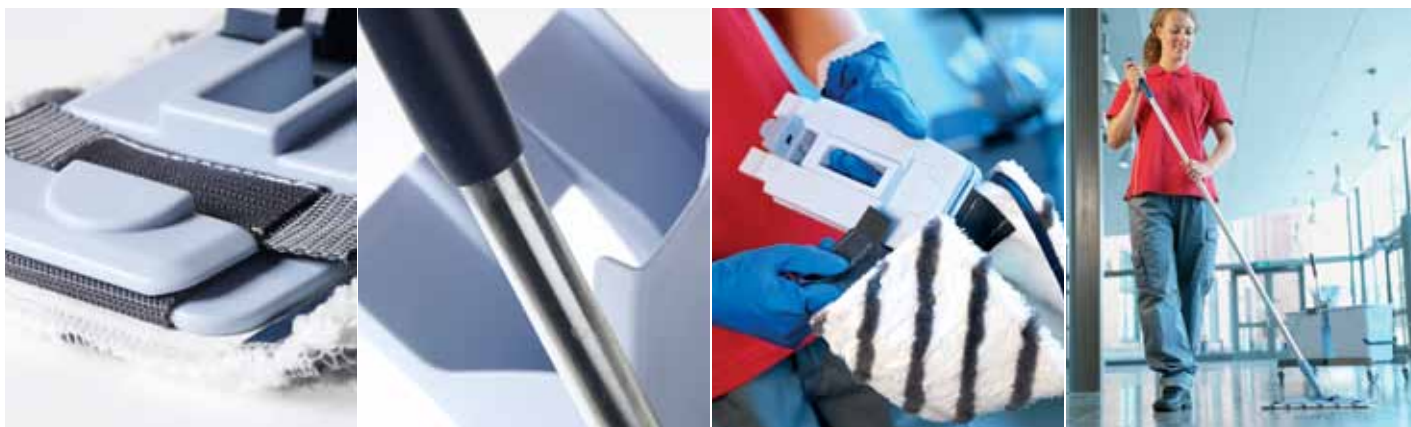

UltraSpeed

Un super rendement en toute facilité

Remplissez votre sceau avec un regain d'énergie

D'une utilisation simple et souple, le système de nettoyage UltraSpeed est conçu pour nettoyer les endroits conventionnels et d'accès difficile. De plus, il nettoie en puissance et réduit le temps de nettoyage.

Faible rendement :

- Les têtes de vadrouille étant difficiles à manier, il est facile d'éclabousser accidentellement les meubles et les plinthes.
- Après l'essorage, le coton retient beaucoup d'eau, ce qui fait que celle-ci glisse sur le sol au lieu de le nettoyer. Résultat : on déplace la saleté sur le sol plutôt que de l'enlever.

La solution, UltraSpeed!

UltraSpeed repose sur un système de presse novateur qui

simplifie l'essorage des vadrouilles plates. Il en existe toute une gamme, de l'ensemble de 12 pintes pour les petites surfaces jusqu'au système de chariots Origo pour les grands locaux.

Hygiénique :

- Concept moderne et professionnel, aucune formation nécessaire.
- Vadrouilles en microfibre lavables à la machine plus de 100 fois

Rendement élevé :

- 50 % plus rapide que le système conventionnel mouillé
- séchage 35 % plus rapide des sols; les sols sèchent deux fois plus rapidement
- élimination 35 % plus rapide des salissures et des tâches rebelles
- Codage couleur unique et modifiable
- Vadrouille spéciale pour les planchers de sécurité