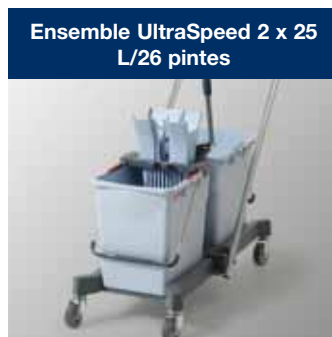

Système deux seaux pour un nettoyage parfait