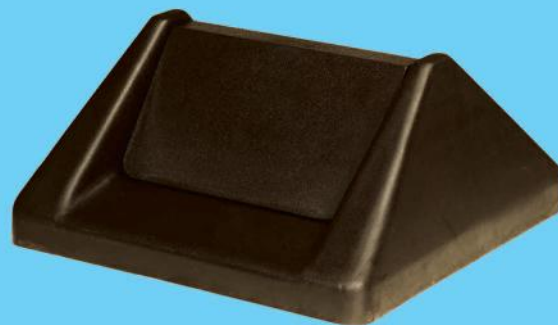

25GY	Gris	95 L	4/bte	33 lb
25BE	Beige	95 L	4/bte	33 lb
25BR	Brun	95 L	4/bte	33 lb

F Base de poubelle de 32 gallons U.S.

- Convient aux couvercles 1600, 1700 ou 1702
- Dimensions : 16½ po Lo. x 16½ po La. x 31¼ po Haut.
- Taille de sac à déchets : 30 po x 38 po

32GY	Gris	121 L	4/bte	35 lb
32BE	Beige	121 L	4/bte	35 lb
32BR	Brun	121 L	4/bte	35 lb

◆ Article non-stocké nécessitant une commande spéciale

Couvercles de contenants en plastique

A Couvercle basculant 160

- Convient à nos contenants de séries 25 et 32
- Facilite l'évacuation des déchets
- Design en pointe muni d'un contre poids se refermant automatiquement pour cacher les déchets
- Surfaces en pente décourageant l'accumulation de cigarettes et de déchets
- Dimensions : 16½ po Lo. x 16½ po La. x 7½ po Haut.

1600GY	Gris	4/bte	12 b
1600BE	Beige	4/bte	12 b
1600BR	Brun	4/bte	12 b

A

B Couvercle pivotant 170

- Convient à nos contenants de séries 25 et 32
- Possède une ouverture à cavité "mains libres" encourageant l'usage et se ferme automatiquement pour cacher les déchets
- Aucune pièce métallique pouvant rouiller ou se briser
- Dimensions : 16½ po Lo. x 16½ po La. x 5¼ po Haut.