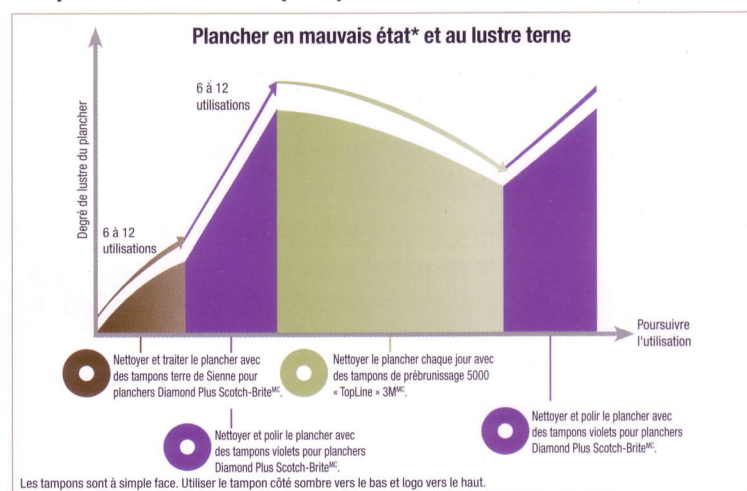

Tampons terre de Sienne pour planchers Diamond Plus Scotch-Brite^{MC}

Le tampon terre de Sienne pour planchers Diamond Plus Scotch-Brite^{MC} peut être utilisé en combinaison avec le tampon violet pour planchers Diamond Plus Scotch-Brite^{MC}. Si le plancher semble usé ou terne, utiliser les tampons terre de Sienne pour planchers Diamond Plus Scotch-Brite^{MC} pour le traiter et lui redonner un lustre moyen. Puis utiliser des tampons violets pour planchers Diamond Plus Scotch-Brite^{MC} pour rehausser encore plus l'apparence du plancher. On peut ensuite utiliser des tampons de prébrunissage 5000 « TopLine » 3M^{MC} pour préserver l'apparence du plancher.

*Certains planchers endommagés doivent être meulés avant l'utilisation des tampons terre de Sienne pour planchers Diamond Plus Scotch-Brite^{MC}.