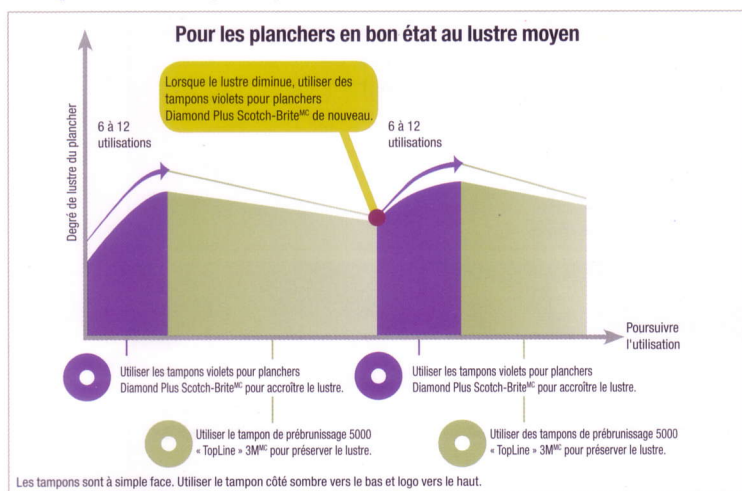

Utilisation sur des planchers en bon état
et au lustre moyen

Directives pour les planchers en mauvais
état et au lustre terne

Tampons violets pour planchers Diamond Plus Scotch-Brite^{MC}

Le tampon violet pour planchers Diamond Plus Scotch-Brite^{MC} peut être utilisé en combinaison avec le tampon de prébrunissage 5000 « TopLine » 3M^{MC}. Après avoir utilisé le tampon violet pour planchers Diamond Plus Scotch-Brite^{MC}, on peut utiliser le tampon de prébrunissage 5000 « TopLine » 3M^{MC} pour préserver l'apparence du plancher. Lorsque le lustre du plancher recommence à diminuer, utiliser des tampons violets pour planchers Diamond Plus Scotch-Brite^{MC} de nouveau. Puis reprendre simplement la routine quotidienne d'entretien et de préservation du lustre avec les tampons de prébrunissage 5000 « TopLine » 3M^{MC}.