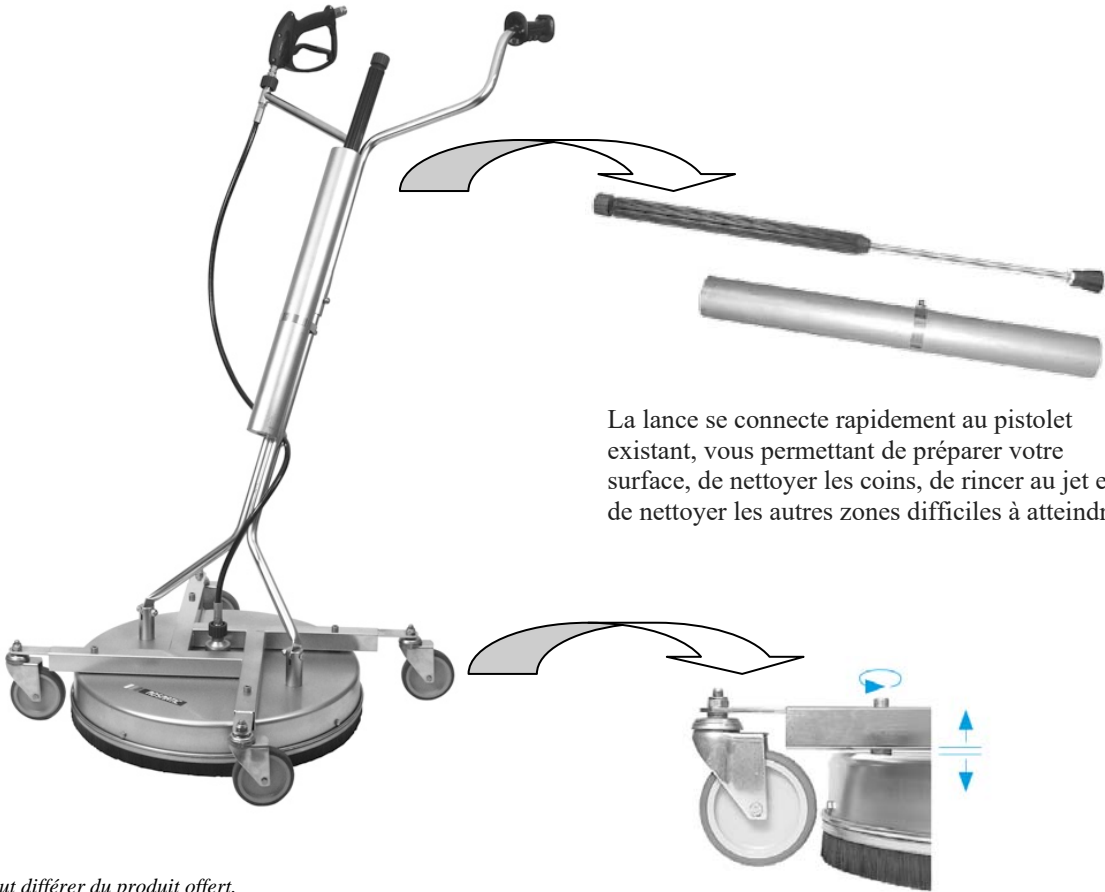

## Nettoyeur de surface professionnel de 21"

La lance se connecte rapidement au pistolet existant, vous permettant de préparer votre surface, de nettoyer les coins, de rincer au jet et de nettoyer les autres zones difficiles à atteindre.

*La photo peut différer du produit offert.*

Cadre en acier inoxydable pour plus de stabilité. Ajustez pour compenser les surfaces inégales.

Quatre roulettes en acier inoxydable de 4 "avec supports de montage personnalisés facile à manoeuvrer, même dans des espaces confinés.

Dimension	Poids	Joint rotatif	Bras rotatif	Lance/Buse	Buse	Pistolet	Roulettes acier inoxydable
21"	35.7 lb	1 x DYCI	2 x 1/8" NPTF	1 x 1506	2 x 1503	1 fois	4 x 4"