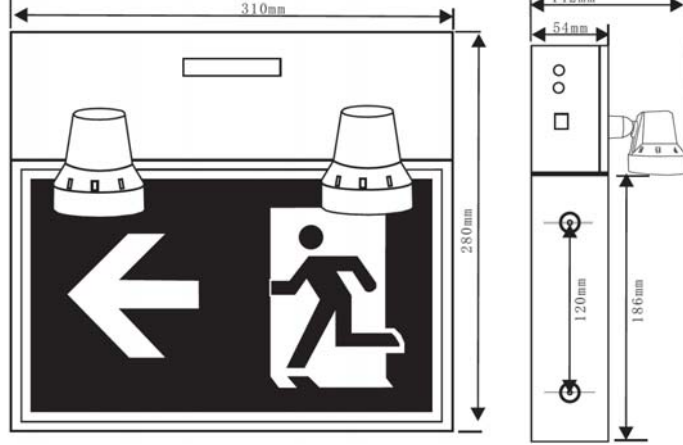

DIMENSIONS

CIRCUIT

Batterie au plomb: 6V/6Ah
Temps de recharge: 20 Heures

CA	Puissance d'entrée:	Courant d'entrée:	Efficacité:
CA120V 50/60Hz	3.2W	0.03A	0.97P
CA277V 50/60Hz	3.3W	0.01A	0.92P
CA347V 50/60Hz	3.6W	0.01A	0.92P

LA TENSION BATTERIE EST ANTICORRÉLÉ À LA PUISSANCE D'ENTRÉE

INFORMATION DE COMMANDE

SÉRIES	DURÉE DE VIE DE BATTERIE	PUISSANCE DE BATTERIE (WATTS)	PUISSANCE DES DELS (WATTS)	LUMENS	PUISSANCE DE BATTERIE EFFECTIVE APRÈS LES DELS	TENSION D'ENTRÉE	TENSION DE SORTIE	NO DE RÉFÉRENCE
L'HOMME QUI COURT COMBO	2+ HEURES	36W	5W	2 X 160	31W	120-347VCA	6VCD	EX-RM2-EM1-2-5W-V1