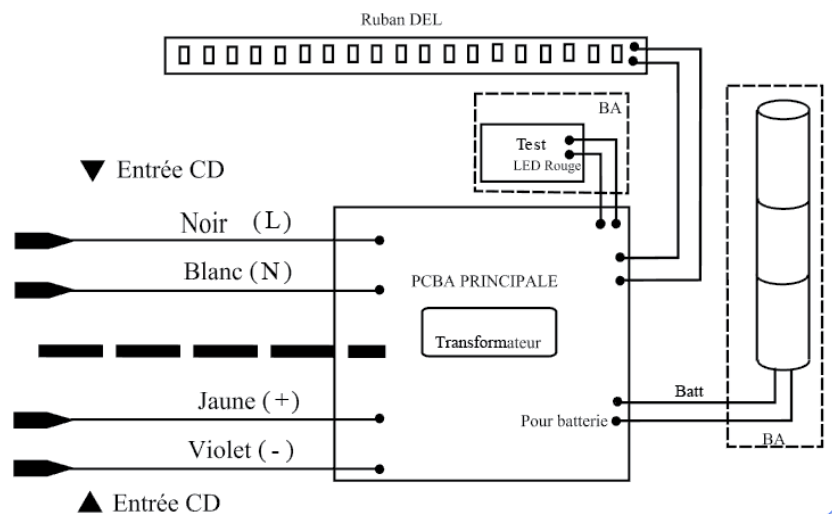

Violet: Négatif (-)

Ne pas installer versions CA et CD ensemble

CÂBLAGE CA EX-RM4-1W-BA-V1

Noir (L)
AC120V-347V
Blanc (N)

CÂBLAGE CD EX-RM4-1W-DC-V1

Noir (L)
AC120V-347V
Blanc (N)
Jaune: 6-24V / DC(+)
Violet: Négatif (-)