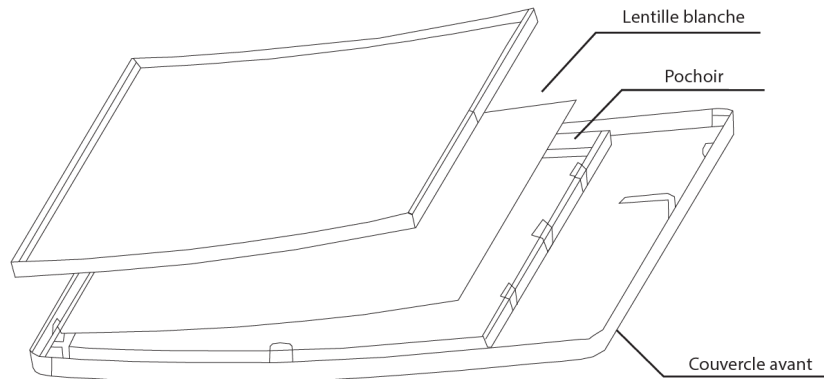

Date:	Projet:
Préparé par:	Type:
Commentaires:	

L'HOMME QUI COURT EN PLASTIQUE

PLASTIQUE | SEUL CÔTÉ

SPÉCIFICATIONS

Pochoirs interchangeables
Seul côté

Montage en surface

IP40 - Convient aux endroits humides

CHANGEMENT DES POCHOIRS

C'est comme ça que la plaque de pochoirs est construite. Simplement enlevez le pochoir existant et insérez le pochoir désiré.

POCHOIRS INCLUS

2 x

L'homme qui court avec une flèche
Impression recto-verso
(vers la gauche ou vers le droit)