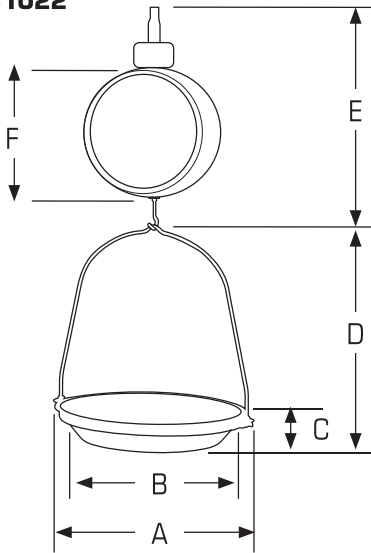

Spécifications

Article	852410
Capacité	10 kg (22 lb)
Graduation	25 g (1 oz)
Type de plate-forme	Assiette

Balanza colgante de disco

La calidad tradicional de los productos Kilotech con la conveniencia de un aparato de suspensión. Ideal para mercados, granjas, fábricas, laboratorios de control de calidad. Util donde es necesaria la precisión y el buen rendimiento, a un precio económico. Medidas en sistema métrico y avoirdupois. Gran indicador con color codificado en medida de disco para una fácil lectura.

Características

- ✓ Gran indicador con lectura dual
- ✓ Codificada por colores (sist. métrico y avoirdupois)
- ✓ Bandeja de grandes dimensiones, desmontable
- ✓ Caja metálica duradera
- ✓ Indicador de peso cubierto con tapa de plástico transparente, resistente y fragmentable
- ✓ Perilla o tornillo de ajuste a prueba de manipulaciones
- ✓ 6 meses de garantía

Especificaciones

Artículo	852410
Capacidad	10 kg (22 lb)
Graduación	25 g (1 oz)
Plataforma	Plato

KHS1022

A	B	C	D	E	F
349mm / 13.75"	305 mm / 12"	54 mm / 2.13"	343 mm / 13.5"	387 mm / 15.25"	203.mm / 8"

www.kilotech.com