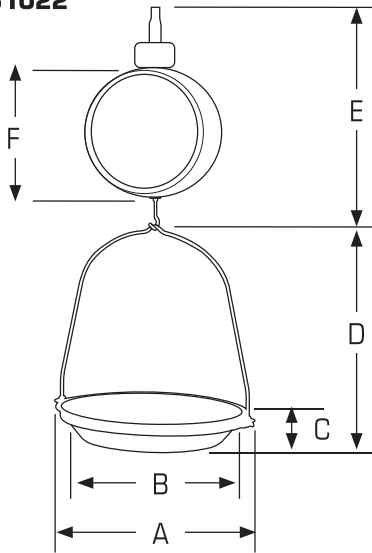

### Características

- ✓ Gran indicador con lectura dual
- ✓ Codificada por colores (sist. métrico y avoirdupois)
- ✓ Bandeja de grandes dimensiones, desmontable
- ✓ Caja metálica duradera
- ✓ Indicador de peso cubierto con tapa de plástico transparente, resistente y fragmentable
- ✓ Perilla o tornillo de ajuste a prueba de manipulaciones
- ✓ 6 meses de garantía

## KHS1022

A	B	C	D	E	F
349mm / 13.75"	305 mm / 12"	54 mm / 2.13"	343 mm / 13.5"	387 mm / 15.25"	203.mm / 8"

[www.kilotech.com](http://www.kilotech.com)