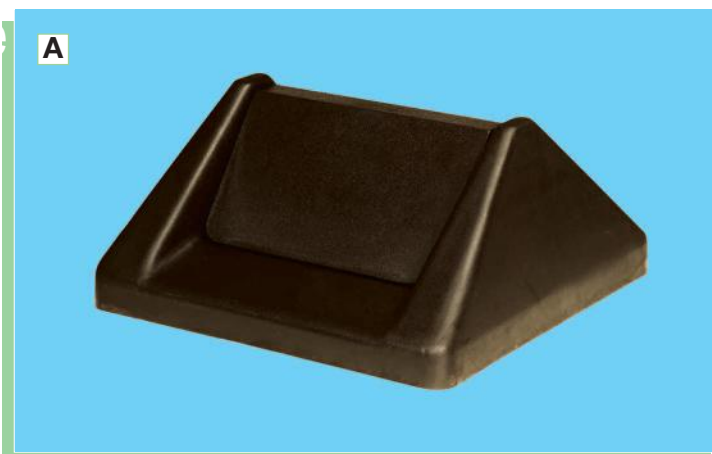

Couvercles de contenants en plastique

A Couvercle basculant 160

- Convient à nos contenants de séries 25 et 32
- Facilite l'évacuation des déchets
- Design en pointe muni d'un contre poids se refermant automatiquement pour cacher les déchets
- Surfaces en pente décourageant l'accumulation de cigarettes et de déchets
- Dimensions : 16½ po Lo. x 16½ po La. x 7½ po Haut.

1600GY	Gris	4/bte	12 b
1600BE	Beige	4/bte	12 b
1600BR	Brun	4/bte	12 b

B Couvercle pivotant 170

- Convient à nos contenants de séries 25 et 32
- Possède une ouverture à cavité "mains libres" encourageant l'usage et se ferme automatiquement pour cacher les déchets
- Aucune pièce métallique pouvant rouiller ou se briser
- Dimensions : 16½ po Lo. x 16½ po La. x 5¼ po Haut.

1700GY	Gris	4/bte	12 b
1700BE	Beige	4/bte	12 b
1700BR	Brun	4/bte	12 b

Couvercles "Hungry Hobo"

C Hungry Hobo

- Un couvercle amusant et coloré pour chapeauter votre poubelle à l'intérieur ou à l'extérieur
- Encourage les enfants à placer les déchets/recyclage au bon endroit
- Étiquettes incluses (3 langues)
- Convient aux barils en acier de 55 gallons US, aux contenants en plastique de 44 gallons US (tels qu'illustrés - vendus séparément) et autres contenants de 24 po de diamètre ou moins
- Utilisez-les dans les parcs thématiques, arènes, foires, théâtres, terrains de jeux, restaurants, bars laitiers, magasins de variétés et plus encore
- Dimensions : 25 po diam. x 28 po Haut