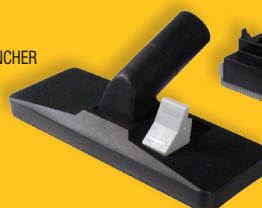

Aspirateur et laveuse à tapis économique Economic vacuum & carpet extractor

**JVM15
 LAVA**

**MANCHON EN ACIER
 INOXYDABLE RECOUVERT DE PVC**
**PVC-COATED
 STAINLESS STEEL WAND**

TUJV6240
 MANCHON DROIT DU HAUT
 UPPER STRAIGHT WAND

JV2753
 OUTIL 10" TOUT USAGE
 10" ALL PURPOSE PICK-UP TOOL

Accessoires d'aspiration / Suction accessories

**CUVE À DÉTERGENT
 DETERGENT TANK**

BRJV603
 BROSE À PLANCHER
 FLOOR BRUSH

BRJV605
 OUTIL À ÉPOUSSETER
 DUSTING TOOL

BRJV601
 OUTIL À COIN
 CREVICE TOOL

**RACLE
 SQUEEGEE**

BRJV602
 OUTIL À DIVAN
 UPHOLSTERY TOOL