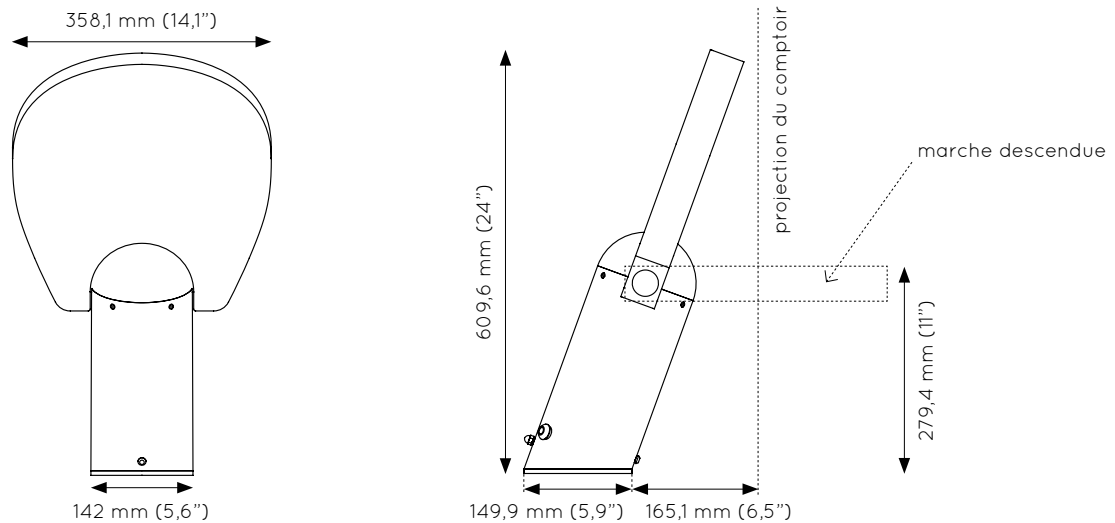

ÉLÉGANT

ROBUSTE
ET SÉCURITAIRE

FACILE
D'ENTRETIEN

SPÉCIFICATIONS TECHNIQUES

Matériaux	
Composantes extérieures	Aluminium T6061 • Peinture en poudre thermodurcissable Axalta à base de polyester • Antidérapant encastré fait de pneus recyclés
Composantes intérieures	Acier et aluminium, lubrification au lithium et PTFE
Pièces portantes	Acier trempé par induction
Ancrages	Installation facile et rapide dans la chape de béton du plancher • Trois ancrages à béton en acier sont fournis • Guide d'installation aussi disponible en ligne
Quincaillerie	Acier inoxydable 18-8 oxydé noir • En commande spéciale, disponible en acier inoxydable 316 pour les environnements chlorés comme les vestiaires de piscine
Autocollants	Signalétique sur le bord de la marche • Panneaux signalétiques de 102 mm x 163 mm (4" x 6,4") fournis en trois couleurs : blanc, noir et métal brossé
Informations complémentaires	
Capacité de charge	370 kg (815 lb)
Garantie	Cinq ans contre tout vice de fabrication et contre la défectuosité du mécanisme de rétraction
Adaptation à la marque des clients	En commande spéciale, Klimbo peut être adapté à la marque des clients et servir de support aux messages qu'ils souhaitent transmettre à leur clientèle  <ul style="list-style-type: none"> • Disponible en 190 couleurs RAL classic et dans une multitude de finis métalliques Axalta Coating Systems
Fichiers CAD et Revit	Disponibles sur le site web www.klimbo.co/specifications
Brevet	En instance de brevet dans tous les territoires
Données logistiques	
Poids unitaire	9 kg (20 lb)
Poids unitaire emballé	10 kg (22 lb)
Boîte d'expédition	710 mm x 380 mm x 180 mm (26" x 15" x 7")