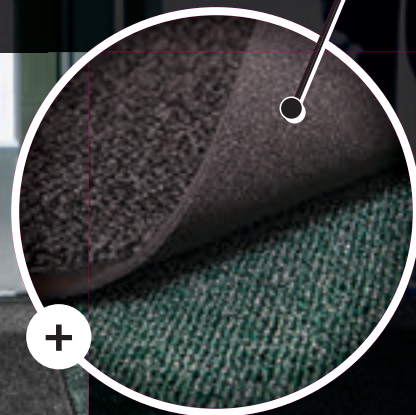

PROFIL: 7/16", surface de nylon et polypropylène, endos et bordure de vinyle ThermoGrip
poids total de 0.82 lb/pi²

GARANTIE: Confiance totale

POUR PLUS D'INFOS: mattech.ca/oxford-fr

**RUG HUGGER UN
PROCÉDÉ UNIQUE
SUR LE MARCHÉ**

Endos
Rug Hugger

+

Notre endos Rug Hugger antidérapant réduit les mouvements de la carpeppe lorsque utilisée sur un tapis.

MAT TECH
EXACTEMENT CE QU'IL VOUS FAUT