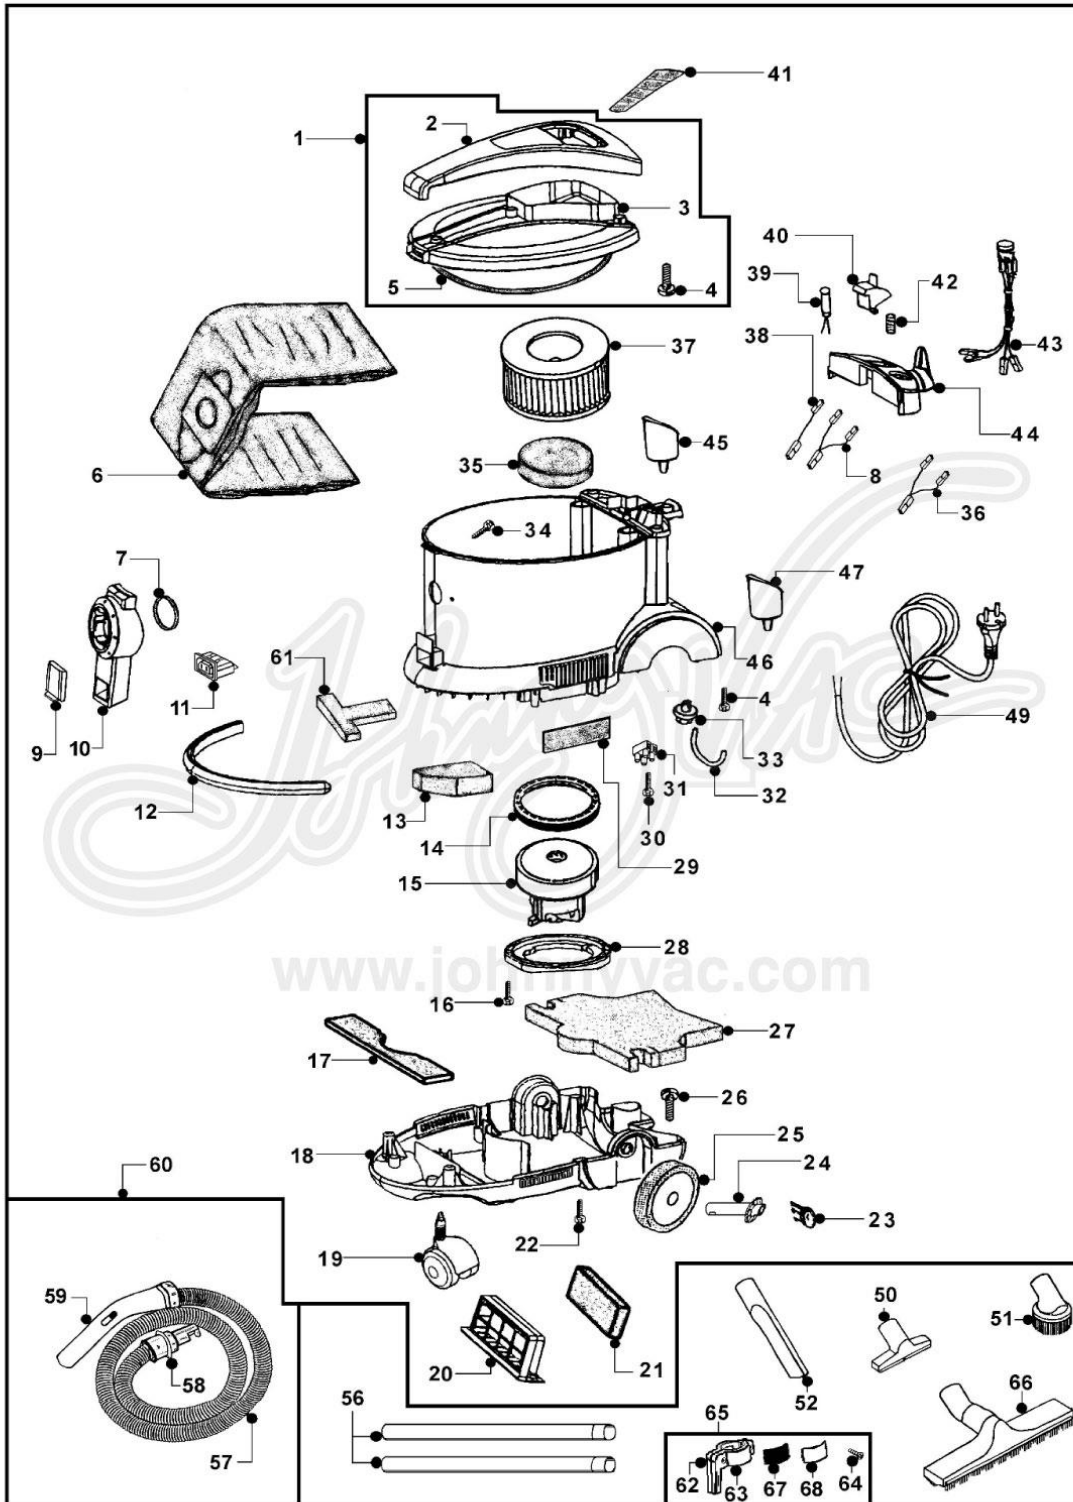

MODEL #AS6

#	Description	SKU	JV SKU
1	COUVERCLE DU HAUT GHIBLI JVAC AS6 JAUNE	4058210	JV4058210
2	***POIGNEE JAUNE ET FIREFLEX JVAC AS6 GHIBLI	6582120	JV6582120
3	PIÈCE EN COMMANDE SPÉCIALE	6582131	
4	VIS JVAC JV10,27,400,58	2508570	JV2508570
5	*** GASKET AS6	2502404	JV2502404
6	SACS PAPIER JVAC AS6 PK 5	256X5	256
7	***GASKET POUR AS6 JVAC	2502557	JV2502557
8	MOTOR WIRE SET / CABLED PLUG AS6	3005017	
9	SLIDING SAFETY	2501120	
10	ADMISSION GHIBLI JVAC AS6 JAUNE	2501060	JV2501060
11	RECEPTACLE POUR PN GHIBLI JVAC AS6	2506188	JV2506188
12	FRONT BUMPER AS6 YELLOW	2004280	
13	FILTER AS6	3000114	
14	***GASKET DE MOTEUR JVAC AS8	2502516	JV2502516
15	MOTEUR JVAC JV1000 AS6 LEO NILFISK CV10	MOMO00614	MOJV1000
16	VIS JVAC JV400	2508592	JV2508592
17		3000116	
18	BASE AS6 GHIBLI	6582020	JV6582020
19	ROUE AVANT JVAC AS6	2510156	JV2510156
20	BOITIER DU FILTRE JVAC AS6 NOIR	2000041	JV2000041
21	FILTRE MOUSSE GHIBLI JVAC AS6	3000118	FJIV603

22	SCREW TCC 5X22 SP	2508590	
23	BARRURE CAP DE ROUE JVAC AS6	2501950	JV2501950
24	PIN ET STARLOCK JVAC AS6 GHIBLI	6582050	JV6582050
25	ROUE ARRIERE GHIBLI JVAC AS6 JAUNE	2510019	JV2510019
26	SCREW TCC 5 X 40 PAT TC POZI TROPIC	2508598	
27	MOTOR FIREFLEX AS6 BOTTOM CHASSIS	3000117	
28		2501927	
29	FILTRE MOUSSE DE COTE JVAC AS6	3000115	FIJV604
30	WASHER D.6	2509020	
31	NYLON WASHER	2501146	
32	SILICON HOSE 3X5 L.130 FOR AS6/MONOV	2010226	
33	MANOSTAT	2506225	
34	VIS JVAC JV400	2508591	JV2508591
35	FILTRE MOUSSE MOTEUR JV1000 + AS6	3000617	FI1000
36		2506177	
37	FILTRE CARTOUCHE JVAC AS6	2512750	FIJV6
38	WIRING	2506505	
39	LAMP AS6	2506209	
40	BOUTON GLISSIERE GHIBLI JVAC AS6 NOIR	2501929	JV2501929
41		8006285	
42		2500915	
43		6100348	