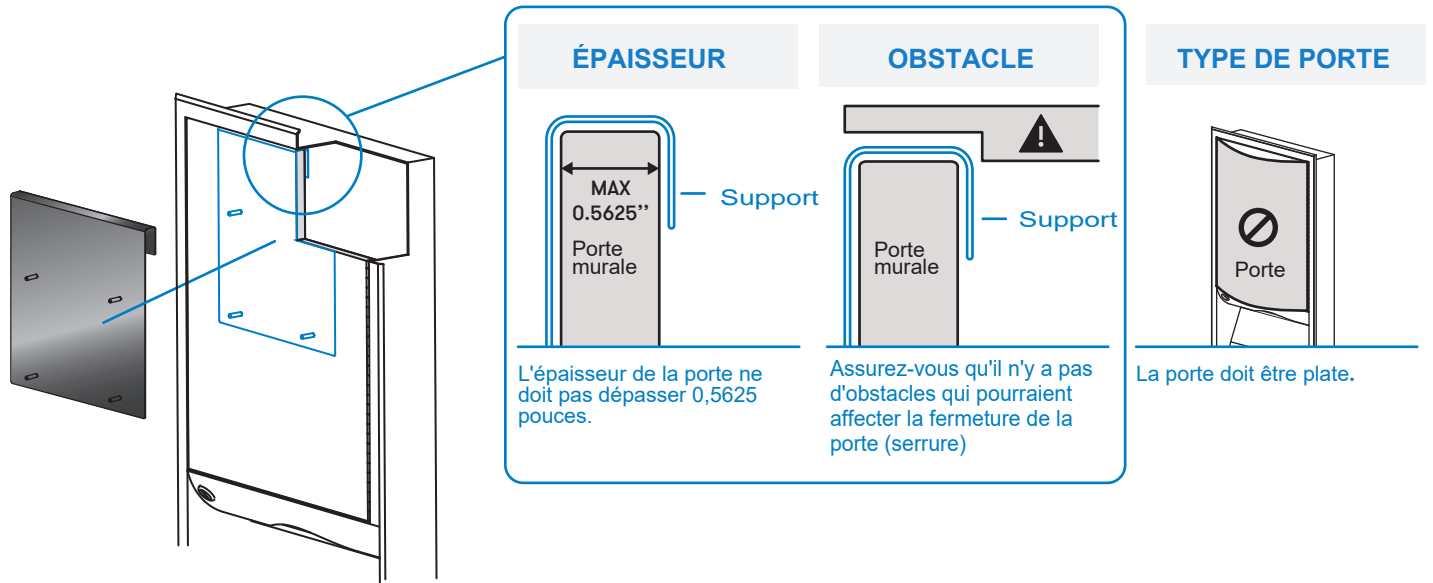

Support de montage en acier inoxydable

Les paramètres suivants sont requis pour utiliser le support de montage en acier inoxydable Cascades PRO®.

! Appelez votre représentant Cascades PRO® pour toute question: 1-800-246-0711
(USA) 1-800-361-4070 (CAN)