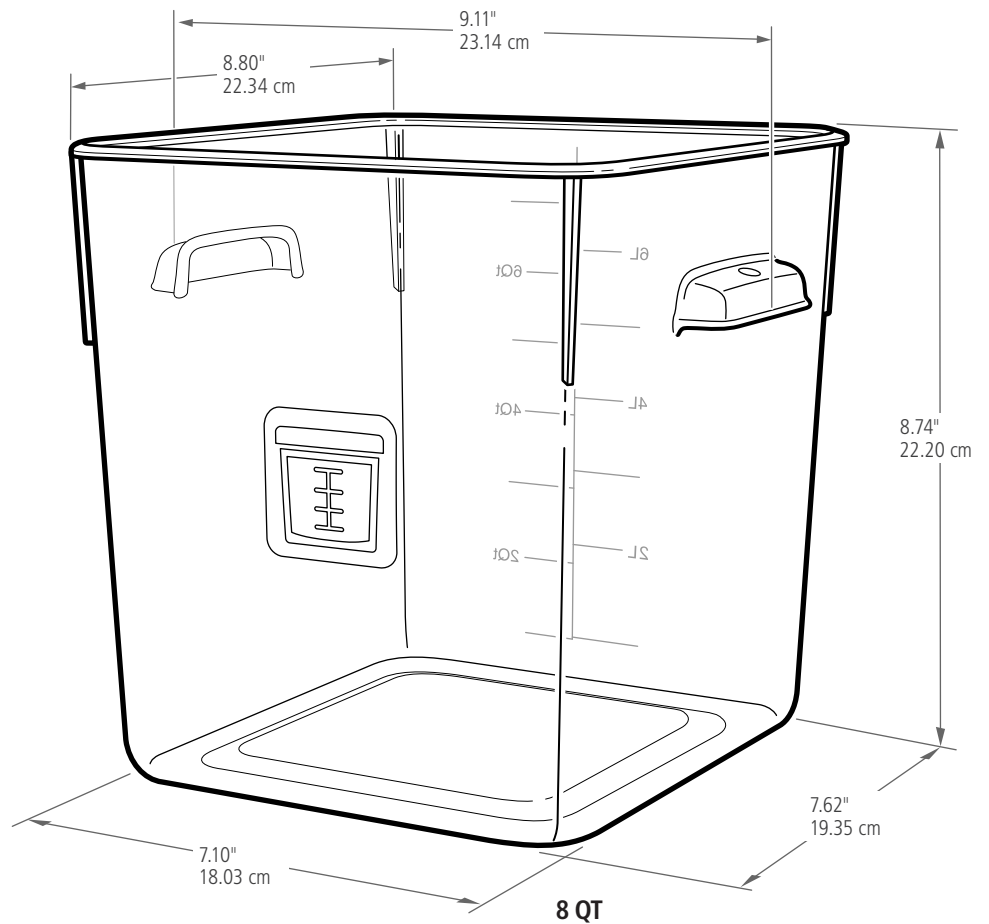

Lids:

- Leak-resistant, snap-tight lids
- Corner pull tab for easy lid removal

Material Composition:

Bases: Polycarbonate

Lids: Linear Low-density Polyethylene

LIDS AVAILABLE IN THE BELOW COLORS:

BASES AVAILABLE WITH THE BELOW ICONS:

COLOR-CODED SQUARE LIDS

SKU #	DESCRIPTION	COLOR	LENGTH		WIDTH		HEIGHT		WEIGHT		PACK SIZE
			IN	CM	IN	CM	IN	CM	LB	KG	
FG650900WHT	SQUARE CONTAINER LID, FITS 4QT & 8QT CONTAINER	WHITE	9.00	22.86	8.47	21.51	0.51	1.30	0.22	0.10	12
1980200	SQUARE CONTAINER LID, FITS 4QT & 8QT CONTAINER	RED	9.00	22.86	8.47	21.51	0.51	1.30	0.22	0.10	12
1980301	SQUARE CONTAINER LID, FITS 4QT & 8QT CONTAINER	GREEN	9.00	22.86	8.47	21.51	0.51	1.30	0.22	0.10	12
1980302	SQUARE CONTAINER LID, FITS 4QT & 8QT CONTAINER	BLUE	9.00	22.86	8.47	21.51	0.51	1.30	0.22	0.10	12
1980303	SQUARE CONTAINER LID, FITS 4QT & 8QT CONTAINER	YELLOW	9.00	22.86	8.47	21.51	0.51	1.30	0.22	0.10	12
1980304	SQUARE CONTAINER LID, FITS 4QT & 8QT CONTAINER	PURPLE	9.00	22.86	8.47	21.51	0.51	1.30	0.22	0.10	12
1980305	SQUARE CONTAINER LID, FITS 4QT & 8QT CONTAINER	BROWN	9.00	22.86	8.47	21.51	0.51	1.30	0.22	0.10	12
FG652300WHT	SQUARE CONTAINER LID, FITS 12QT CONTAINER	WHITE	11.53	29.28	10.68	27.12	0.51	1.30	0.52	0.15	6
1980307	SQUARE CONTAINER LID, FITS 12QT CONTAINER	RED	11.53	29.28	10.68	27.12	0.51	1.30	0.52	0.15	6
1980308	SQUARE CONTAINER LID, FITS 12QT CONTAINER	GREEN	11.53	29.28	10.68	27.12	0.51	1.30	0.52	0.15	6
1980309	SQUARE CONTAINER LID, FITS 12QT CONTAINER	BLUE	11.53	29.28	10.68	27.12	0.51	1.30	0.52	0.15	6
1980310	SQUARE CONTAINER LID, FITS 12QT CONTAINER	YELLOW	11.53	29.28	10.68	27.12	0.51	1.30	0.52	0.15	6
1980311	SQUARE CONTAINER LID, FITS 12QT CONTAINER	PURPLE	11.53	29.28	10.68	27.12	0.51	1.30	0.52	0.15	6
1980312	SQUARE CONTAINER LID, FITS 12QT CONTAINER	BROWN	11.53	29.28	10.68	27.12	0.51	1.30	0.52	0.15	6