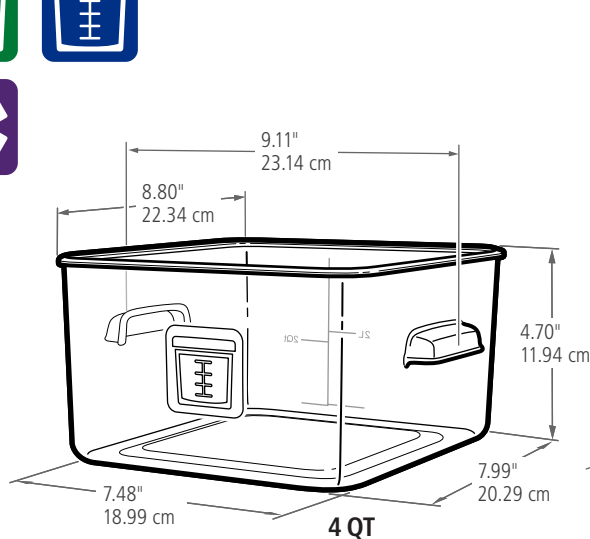

Lids:

- Leak-resistant, snap-tight lids
- Corner pull tab for easy lid removal

Material Composition:

Bases: Polycarbonate

Lids: Linear Low-density Polyethylene

LIDS AVAILABLE IN THE BELOW COLORS:

BASES AVAILABLE WITH THE BELOW ICONS:

COLOR-CODED SQUARE LIDS

SKU #	DESCRIPTION	COLOR	LENGTH		WIDTH		HEIGHT		WEIGHT		PACK SIZE
			IN	CM	IN	CM	IN	CM	LB	KG	
FG650900WHT	SQUARE CONTAINER LID, FITS 4QT & 8QT CONTAINER	WHITE	9.00	22.86	8.47	21.51	0.51	1.30	0.22	0.10	12
1980200	SQUARE CONTAINER LID, FITS 4QT & 8QT CONTAINER	RED	9.00	22.86	8.47	21.51	0.51	1.30	0.22	0.10	12
1980301	SQUARE CONTAINER LID, FITS 4QT & 8QT CONTAINER	GREEN	9.00	22.86	8.47	21.51	0.51	1.30	0.22	0.10	12
1980302	SQUARE CONTAINER LID, FITS 4QT & 8QT CONTAINER	BLUE	9.00	22.86	8.47	21.51	0.51	1.30	0.22	0.10	12
1980303	SQUARE CONTAINER LID, FITS 4QT & 8QT CONTAINER	YELLOW	9.00	22.86	8.47	21.51	0.51	1.30	0.22	0.10	12
1980304	SQUARE CONTAINER LID, FITS 4QT & 8QT CONTAINER	PURPLE	9.00	22.86	8.47	21.51	0.51	1.30	0.22	0.10	12
1980305	SQUARE CONTAINER LID, FITS 4QT & 8QT CONTAINER	BROWN	9.00	22.86	8.47	21.51	0.51	1.30	0.22	0.10	12
FG652300WHT	SQUARE CONTAINER LID, FITS 12QT CONTAINER	WHITE	11.53	29.28	10.68	27.12	0.51	1.30	0.52	0.15	6
1980307	SQUARE CONTAINER LID, FITS 12QT CONTAINER	RED	11.53	29.28	10.68	27.12	0.51	1.30	0.52	0.15	6
1980308	SQUARE CONTAINER LID, FITS 12QT CONTAINER	GREEN	11.53	29.28	10.68	27.12	0.51	1.30	0.52	0.15	6
1980309	SQUARE CONTAINER LID, FITS 12QT CONTAINER	BLUE	11.53	29.28	10.68	27.12	0.51	1.30	0.52	0.15	6
1980310	SQUARE CONTAINER LID, FITS 12QT CONTAINER	YELLOW	11.53	29.28	10.68	27.12	0.51	1.30	0.52	0.15	6
1980311	SQUARE CONTAINER LID, FITS 12QT CONTAINER	PURPLE	11.53	29.28	10.68	27.12	0.51	1.30	0.52	0.15	6
1980312	SQUARE CONTAINER LID, FITS 12QT CONTAINER	BROWN	11.53	29.28	10.68	27.12	0.51	1.30	0.52	0.15	6