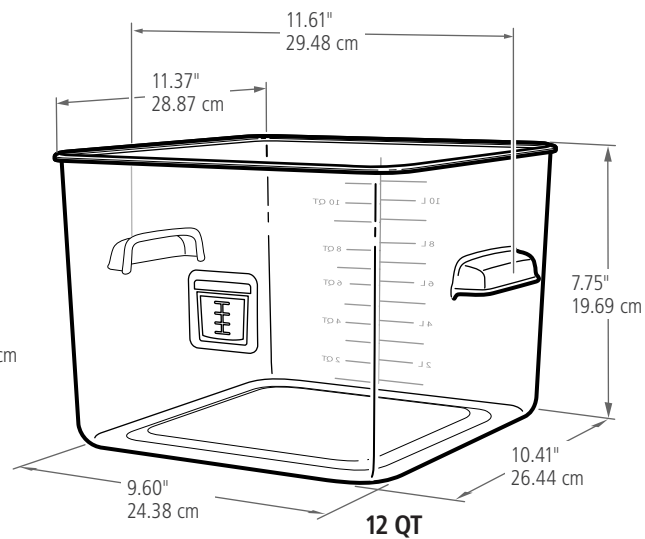

Lids:

- Leak-resistant, snap-tight lids
- Corner pull tab for easy lid removal

Material Composition:

Bases: Polycarbonate

Lids: Linear Low-density Polyethylene

LIDS AVAILABLE IN THE BELOW COLORS:

BASES AVAILABLE WITH THE BELOW ICONS:

COLOR-CODED SQUARE LIDS

SKU #	DESCRIPTION	COLOR	LENGTH		WIDTH		HEIGHT		WEIGHT		PACK SIZE
			IN	CM	IN	CM	IN	CM	LB	KG	
FG650900WHT	SQUARE CONTAINER LID, FITS 4QT & 8QT CONTAINER	WHITE	9.00	22.86	8.47	21.51	0.51	1.30	0.22	0.10	12
1980200	SQUARE CONTAINER LID, FITS 4QT & 8QT CONTAINER	RED	9.00	22.86	8.47	21.51	0.51	1.30	0.22	0.10	12
1980301	SQUARE CONTAINER LID, FITS 4QT & 8QT CONTAINER	GREEN	9.00	22.86	8.47	21.51	0.51	1.30	0.22	0.10	12
1980302	SQUARE CONTAINER LID, FITS 4QT & 8QT CONTAINER	BLUE	9.00	22.86	8.47	21.51	0.51	1.30	0.22	0.10	12
1980303	SQUARE CONTAINER LID, FITS 4QT & 8QT CONTAINER	YELLOW	9.00	22.86	8.47	21.51	0.51	1.30	0.22	0.10	12
1980304	SQUARE CONTAINER LID, FITS 4QT & 8QT CONTAINER	PURPLE	9.00	22.86	8.47	21.51	0.51	1.30	0.22	0.10	12
1980305	SQUARE CONTAINER LID, FITS 4QT & 8QT CONTAINER	BROWN	9.00	22.86	8.47	21.51	0.51	1.30	0.22	0.10	12
FG652300WHT	SQUARE CONTAINER LID, FITS 12QT CONTAINER	WHITE	11.53	29.28	10.68	27.12	0.51	1.30	0.52	0.15	6
1980307	SQUARE CONTAINER LID, FITS 12QT CONTAINER	RED	11.53	29.28	10.68	27.12	0.51	1.30	0.52	0.15	6
1980308	SQUARE CONTAINER LID, FITS 12QT CONTAINER	GREEN	11.53	29.28	10.68	27.12	0.51	1.30	0.52	0.15	6
1980309	SQUARE CONTAINER LID, FITS 12QT CONTAINER	BLUE	11.53	29.28	10.68	27.12	0.51	1.30	0.52	0.15	6
1980310	SQUARE CONTAINER LID, FITS 12QT CONTAINER	YELLOW	11.53	29.28	10.68	27.12	0.51	1.30	0.52	0.15	6
1980311	SQUARE CONTAINER LID, FITS 12QT CONTAINER	PURPLE	11.53	29.28	10.68	27.12	0.51	1.30	0.52	0.15	6
1980312	SQUARE CONTAINER LID, FITS 12QT CONTAINER	BROWN	11.53	29.28	10.68	27.12	0.51	1.30	0.52	0.15	6