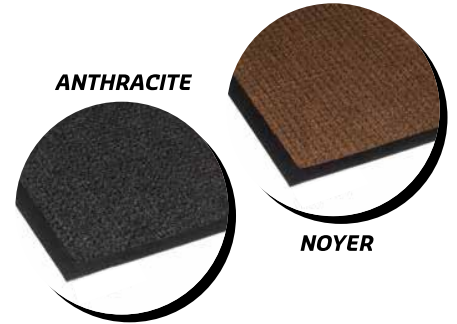

# SUPER SOAKER

CAOUTCHOUC MOULÉ

ESSUIE-PIEDS / GRATTE-PIEDS

TRAFIC MODÉRÉ

## COULEURS

## INFORMATION TECHNIQUE

- SURFACE: Polypropylène
- POIDS SURFACE: N/D
- ENDOS: Caoutchouc
- ÉPAISSEUR: 3/8"
- BORDURES: Caoutchouc