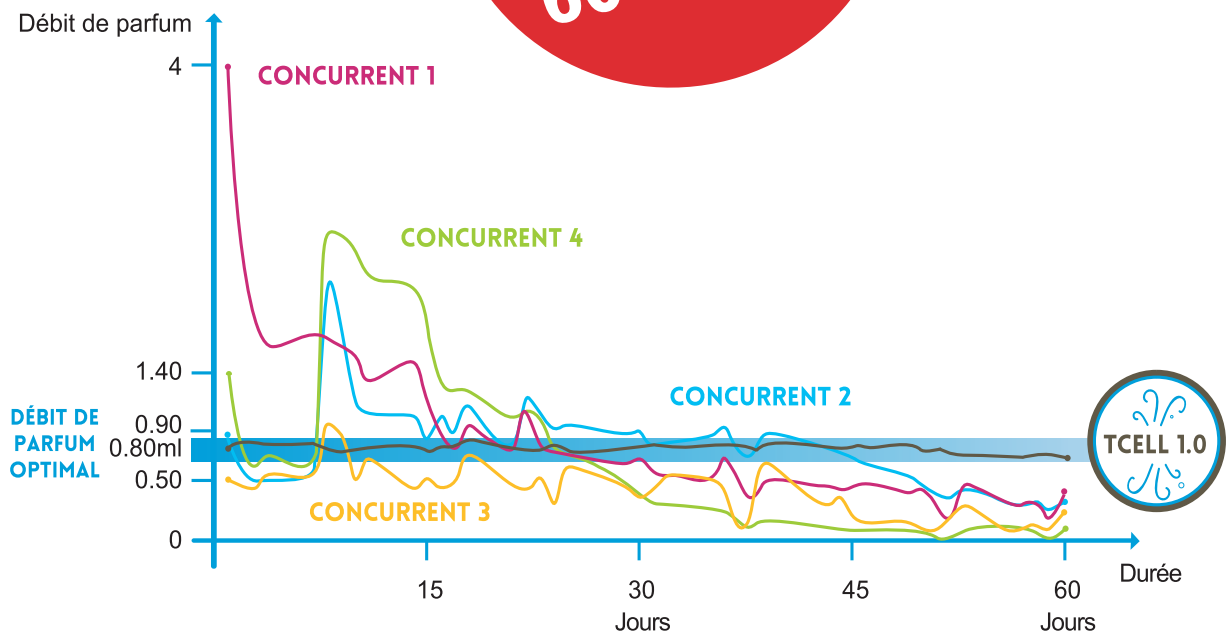

TCell™ 1.0

Un parfum frais et propre, chaque jour pendant 60 jours !

TCELL 1.0, NOUVELLE VERSION AMÉLIORÉE

Le seul système sans aérosol offrant un parfum frais et constant pendant 60 jours complets.

44 % DE PARFUM EN PLUS DIFFUSÉ EN 60 JOURS*

*Essais internes effectués par rapport à d'autres systèmes passifs

TCell 1.0 Système sans piles de contrôle passif des odeurs

- Débit de parfum constant pendant toute la durée de vie de la recharge
- Solution économique de soin de l'atmosphère qui rehausse instantanément l'image de n'importe quel environnement
- Large gamme de 13 parfums parmi les préférés des clients, d'une durée de 60 ou 90 jours, sans utilisation de piles

Spécifications techniques

- Fonctionnement discret et silencieux
- Aucune pile requise
- Un seul diffuseur pour 3 à 4 toilettes/urinoirs (jusqu'à 169 m³)
- À placer là où l'air en circulation permet de diffuser le parfum (par exemple près d'une porte)
- Diffuseur moderne et compact, disponible en 3 couleurs (blanc, noir, chrome)