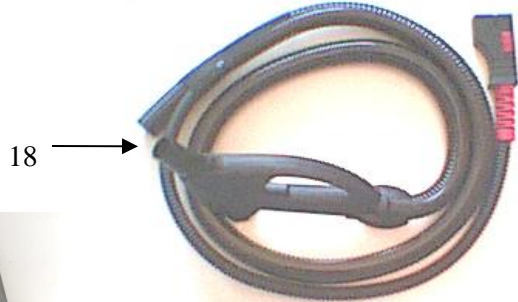

Vapore 3000 Aspira

Cuve / Boiler	Acier Inox. / Stainless Steel
Vapeur Continue / Continuous Vapour	Oui / Yes
Réservoir eau / Water Reservoir	5 L
Pression / Pressure	6.5 bar
Température (Sortie) / Temperature (Exit)	160°C
Tension chaudière / Power Supply	110V~
Puissance résistance / Boiler Output	1500W (800W + 700W)
Régulateur de vapeur / Pressure Regulator	oui / yes
Structure extérieure / Outside Body	Acier Inox / Stainless Steel
Pompe d'injection / Injection Pump	Oui / yes
Dimensions et poids / Size and Weight	60x55x33 24kg
Moteur d'aspiration / Vacuum Motor	1000W
Réservoir eau sale / Waste Water Tank	10 L

Détecteur d'accumulation de calcaire / Calcium build up detector
Fonction d'économie électrique / Electrical economy function

Approbations ETL / CSA Canada / USA Approvals
Certificats d'analyses scientifiques disponibles / Scientific Analysis Certificates available