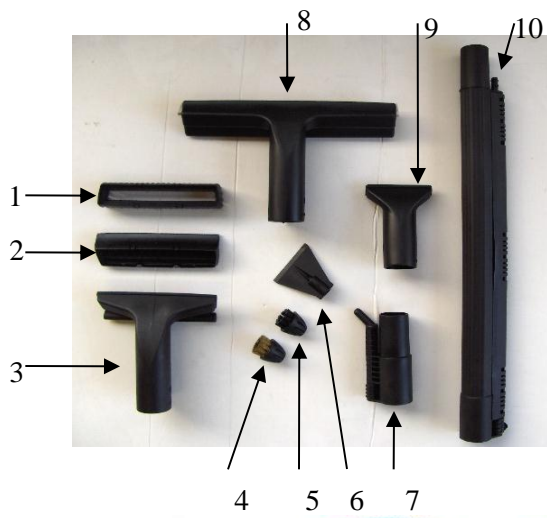

Vapore 3000 Aspira

Cuve / Boiler	Acier Inox. / Stainless Steel
Vapeur Continue / Continuous Vapour	Oui / Yes
Réservoir eau / Water Reservoir	5 L
Pression / Pressure	6.5 bar
Température (Sortie) / Temperature (Exit)	160°C
Tension chaudière / Power Supply	110V~
Puissance résistance / Boiler Output	1500W (800W + 700W)
Régulateur de vapeur / Pressure Regulator	oui / yes
Structure extérieure / Outside Body	Acier Inox / Stainless Steel
Pompe d'injection / Injection Pump	Oui / yes
Dimensions et poids / Size and Weight	60x55x33 24kg
Moteur d'aspiration / Vacuum Motor	1000W
Réservoir eau sale / Waste Water Tank	10 L

← 13*

← 19*

← 20

INCLUDED Vacuum / Vapour Accessories:
Accessoires Vapeur/Aspiration INCLUS:

POS.	DESCRIPTION		CODE
1	NYLON BRISTLE ATTACHMENT	RECHANGE NYLON	C2031
2	SQUEEGEE ATTACHMENT	RECHANGE RACLETTE	C2033
3	SMALL SUCTION TOOL	PETITE BROSSE ASPIRATION	C2029
4	BRASS BRUSH	PETITE BROSSE EN LAITON	C1812
5	NYLON BRUSH	PETITE BROSSE EN NYLON	C2041
6	SCRAPER	GRATTOIR	C3577
7	120° NOZZLE WITH SUCTION	BUSE AVEC ASPIRATION	C2037
8	SQUEEGEE	RACLETTE	C2035
9	SMALL VACUUM ATTACHMENT	ACCESSOIRE ASPIRATION	C2039
10	EXTENSION TUBE	TUBE EXTENSION	C408
14	NYLON INSERT	RECHANGE NYLON	C247
15	CARPET INSERT	RECHANGE TAPIS	C1807
16	INSERT FOR LIQUID	RECHANGE POUR LIQUIDES	C1805
17	LARGE FLOOR BRUSH	GRANDE BROSSE POUR PLANCHER	C1804
18	VACUUM / VAPOUR HOSE	BOYAU VAPEUR / ASPIRATION	C2591
20	ACCESSORY BAG	SACE POUR ACCESSOIRES	