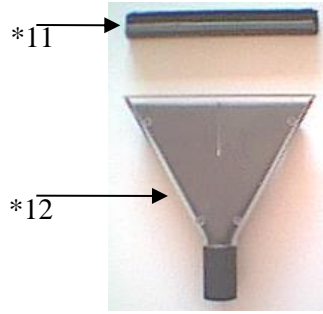

Vapore 3000 Aspira

Cuve / Boiler	Acier Inox. / Stainless Steel
Vapeur Continue / Continuous Vapour	Oui / Yes
Réservoir eau / Water Reservoir	5 L
Pression / Pressure	6.5 bar
Température (Sortie) / Temperature (Exit)	160°C
Tension chaudière / Power Supply	110V~
Puissance résistance / Boiler Output	1500W (800W + 700W)
Régulateur de vapeur / Pressure Regulator	oui / yes
Structure extérieure / Outside Body	Acier Inox / Stainless Steel
Pompe d'injection / Injection Pump	Oui / yes
Dimensions et poids / Size and Weight	60x55x33 24kg
Moteur d'aspiration / Vacuum Motor	1000W
Réservoir eau sale / Waste Water Tank	10 L

← 13*

← 19*

← 20

INCLUDED Vacuum / Vapour Accessories:
Accessoires Vapeur/Aspiration INCLUS:

POS.	DESCRIPTION		CODE
1	NYLON BRISTLE ATTACHMENT	RECHANGE NYLON	C2031
2	SQUEEGEE ATTACHMENT	RECHANGE RACLETTE	C2033
3	SMALL SUCTION TOOL	PETITE BROSSE ASPIRATION	C2029
4	BRASS BRUSH	PETITE BROSSE EN LAITON	C1812
5	NYLON BRUSH	PETITE BROSSE EN NYLON	C2041
6	SCRAPER	GRATTOIR	C3577
7	120° NOZZLE WITH SUCTION	BUSE AVEC ASPIRATION	C2037
8	SQUEEGEE	RACLETTE	C2035
9	SMALL VACUUM ATTACHMENT	ACCESSOIRE ASPIRATION	C2039
10	EXTENSION TUBE	TUBE EXTENSION	C408
14	NYLON INSERT	RECHANGE NYLON	C247
15	CARPET INSERT	RECHANGE TAPIS	C1807
16	INSERT FOR LIQUID	RECHANGE POUR LIQUIDES	C1805
17	LARGE FLOOR BRUSH	GRANDE BROSSE POUR PLANCHER	C1804
18	VACUUM / VAPOUR HOSE	BOYAU VAPEUR / ASPIRATION	C2591
20	ACCESSORY BAG	SACE POUR ACCESSOIRES	