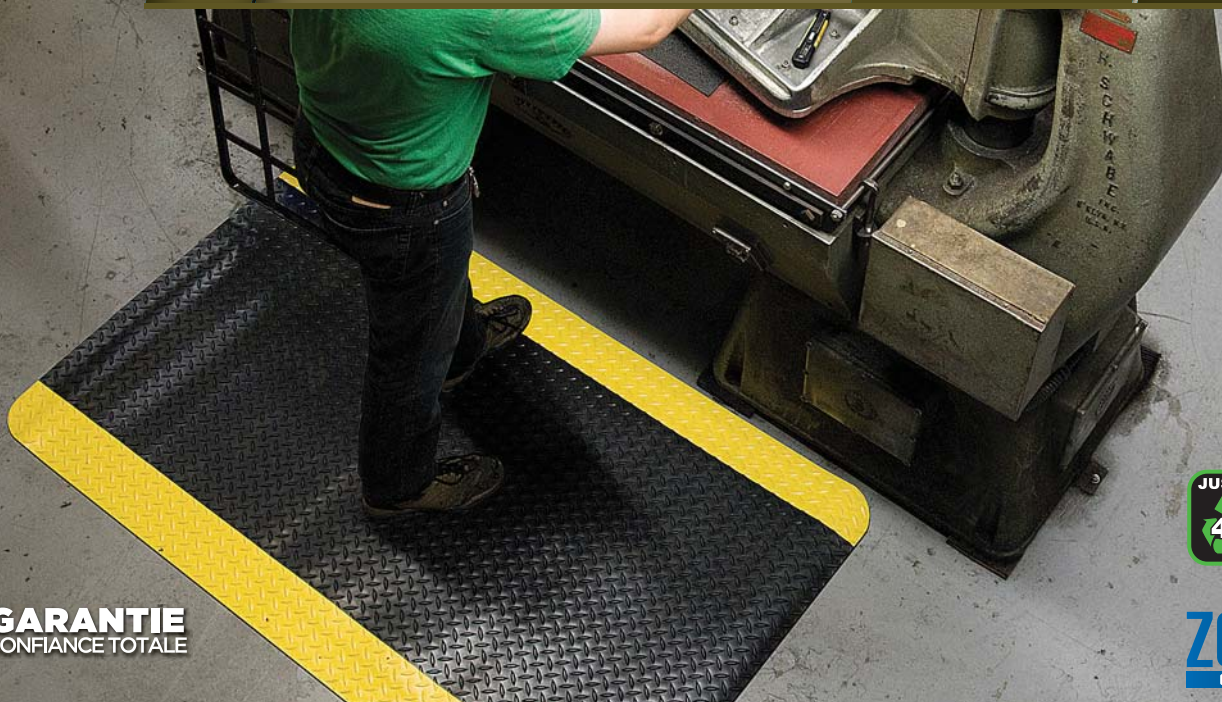

#540  
#550

WORKERS-DELIGHT<sup>MC</sup> DECK PLATE

ENDROITS SECS

PERFORMANCE

**GARANTIE**  
CONFIANCE TOTALE

## APPLICATIONS

Usage intense

- Aires d'assemblage
- Postes de travail
- Aires avec circulation de chariots
- Postes de finition
- Postes d'emballage

*Avec sa durabilité et son confort incomparables, Workers-Delight<sup>MC</sup> est sans contredit le meilleur investissement pour un environnement sécuritaire!*

- Éponge Zedlan<sup>MC</sup> énergisante combinant souplesse, résilience et durabilité pour un soulagement exceptionnel
- Surface avec motifs en losange fusionnée à un endos de haute-qualité en Zedlan<sup>MC</sup> afin d'offrir confort et soulagement
- Résiste à la plupart des chimiques et fluides communs
- Surface pour usage intense qui tolère la circulation des chariots

### PROFIL

Rebords biseautés et arrondis pour plus de sécurité

Surface en vinyle solide de 1/8" pour un maximum de durabilité et d'adhérence

Éponge Zedlan<sup>MC</sup> énergisante offrant trois fois plus de rebond que les carpettes traditionnelles