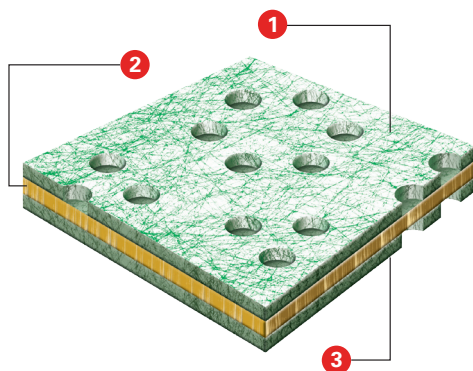

Essuie-tout humides WypAll* — Dur pour la saleté, doux pour la peau

- 1 Double texture : un côté doux pour essuyer et un côté abrasif pour récurer
- 2 Couche absorbant et retenant la saleté, évitant ainsi de se salir les mains
- 3 Surface douce nettoyant toute saleté restante, tout en recouvrant la peau d'agents hydratants

Les essuie-tout humides permettent d'enlever la graisse sur les outils, les machines et les mains

Les essuie-tout humides WypAll* contiennent un agent de nettoyage aux extraits d'agrumes naturels qui ne contient pas de solvants à base d'alcool ou de pétrole. Leur tissu spécialement conçu pour le nettoyage possède une surface texturée afin d'améliorer la capacité de récurage et d'obtenir un nettoyage plus complet, tout en étant assez mince et flexible pour atteindre les espaces restreints. Leur pouvoir dégraissant aide à déloger la graisse, la saleté et l'huile. Ils comportent également des ingrédients adoucissants qui hydratent la peau.